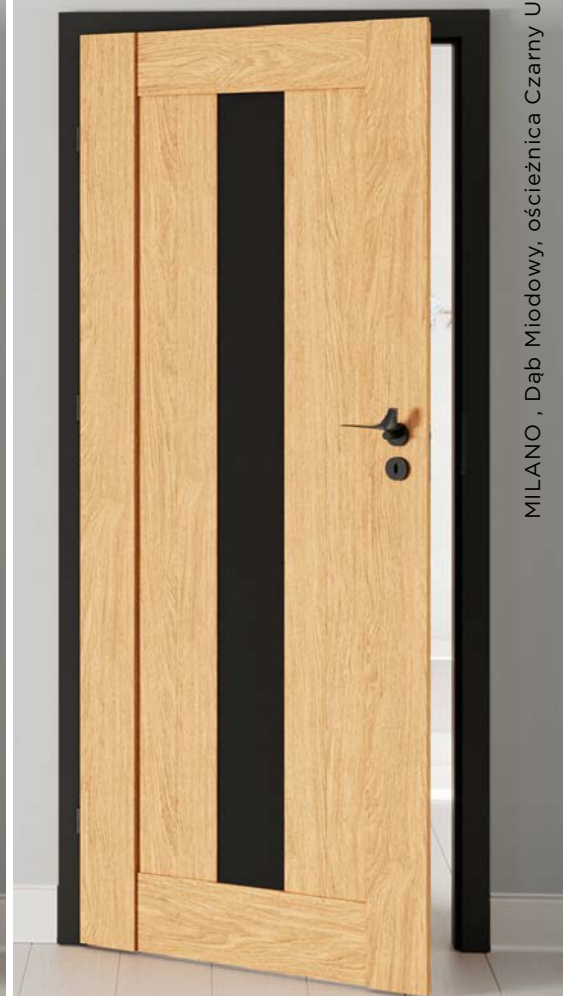

SKRZYDŁO DRZWIOWE

MILANO

KONSTRUKCJA

- stabilna konstrukcja ramowa z MDF

WYPOSAŻENIE

- szyba: VSG 2.2.1 w kolorze czarnym (na zamówienie satyna VSG 2.2.1)
- trzy zawiasy niklowane dwuczopowe z regulacją w płaszczyźnie poziomej w skrzydle przylgowym
- panele pionowe o grubości 22 mm

DOSTĘPNE SZEROKOŚCI:

- 60, 70, 80, 90

DOSTĘPNE OD RĘKI*

*Informacje w treści ulotki

MILANO , Dąb Miodowy, ościeżnica Dąb Miodowy

MILANO , Dąb Miodowy, ościeżnica Czarny Uni*

*ościeżnica Czarny Uni dostępna na zamówienie