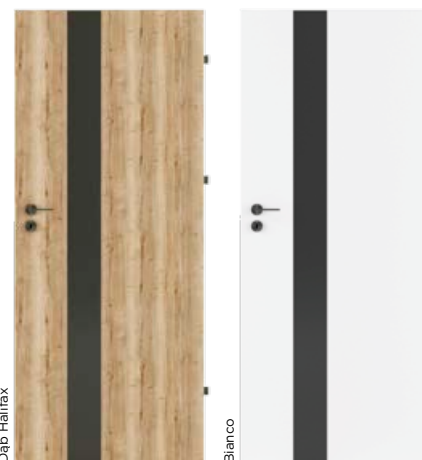

NOWOŚĆ

Dąb Halifax

Bianco

ASTRO 3

ASTRO 3

CENA NETTO
649,59 zł

CENA BRUTTO
799,00 zł

OPCJE DODATKOWE (NA ZAMÓWIENIE):

Zmiana zawiasów i obrzeża na czarne: CENA NETTO **64,23 zł** CENA BRUTTO **79,00 zł**

Podcięcie wentylacyjne (PW): CENA NETTO **30,00 zł** CENA BRUTTO **36,90 zł**