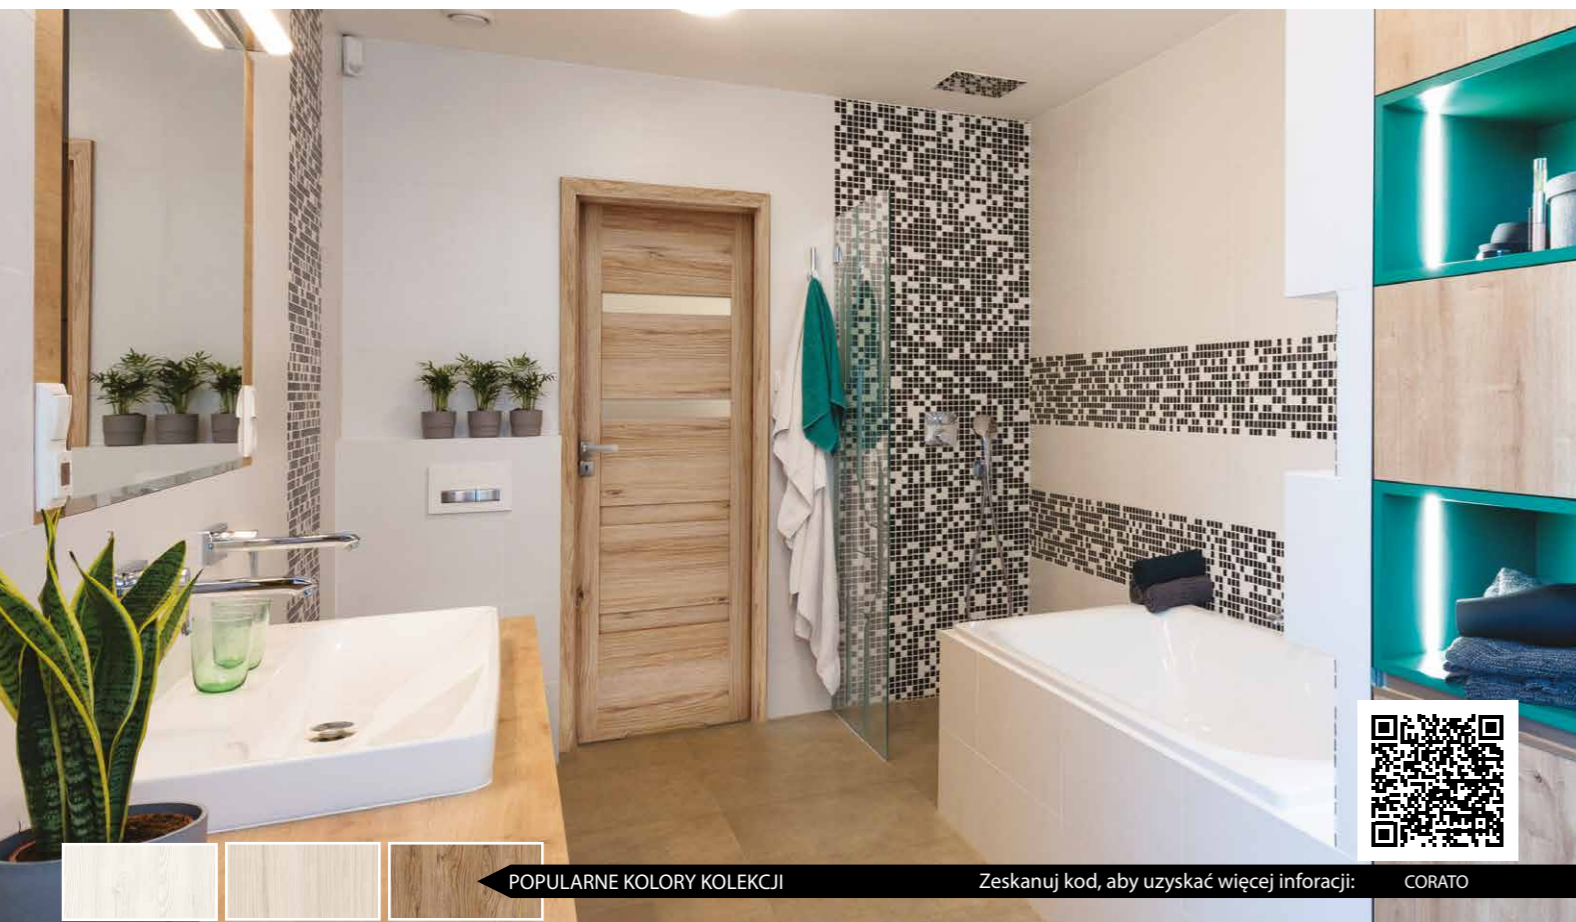

POPULARNE KOLORY KOLEKCJI

Zeskanuj kod, aby uzyskać więcej informacji:

CORATO

modrzew syberyjski dąb wiosenny dąb jesienny

corato
okleina ENDURO / 3D / PLUS 617,07 / 759,00

martina 5
486,99 / 599,00

linea forte 5
511,38 / 629,00

MARTINA

LINEA FORTE