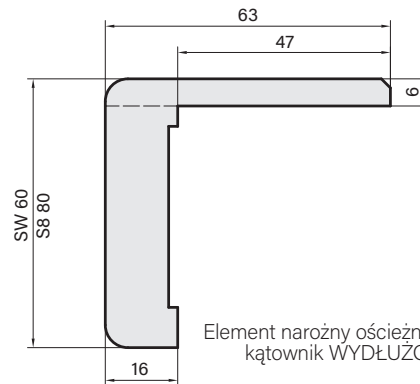

# PROMOCJA:

KĄTOWNIK POSZERZAJĄCY O DODATKOWE 2cm

BASIC [A], PREMIUM [B], SUPER MAT [C], EXTREME [D], CPL [E]	
OFERTA STANDARD / OFERTA SUPER	
netto / brutto	
KĄTOWNIK POSZERZAJĄCY O DODATKOWE 2cm (K/SW/P) (6cm) / (K/S8/P) (8cm)	<del>169,00 / 196,80</del> ZA JEDEN KOMPLET NA JEDNĄ STRONĘ
<b>CENA SPECJALNA:</b>	
KĄTOWNIK POSZERZAJĄCY O DODATKOWE 2cm (K/SW/P) (6cm) / (K/S8/P) (8cm)	<b>100,00 / 123,00</b> ZA JEDEN KOMPLET NA JEDNĄ STRONĘ

ceny sugerowane w PLN

Element narożny ościeżnicy SW/S8  
 kątownik WYDŁUŻONY o 2cm