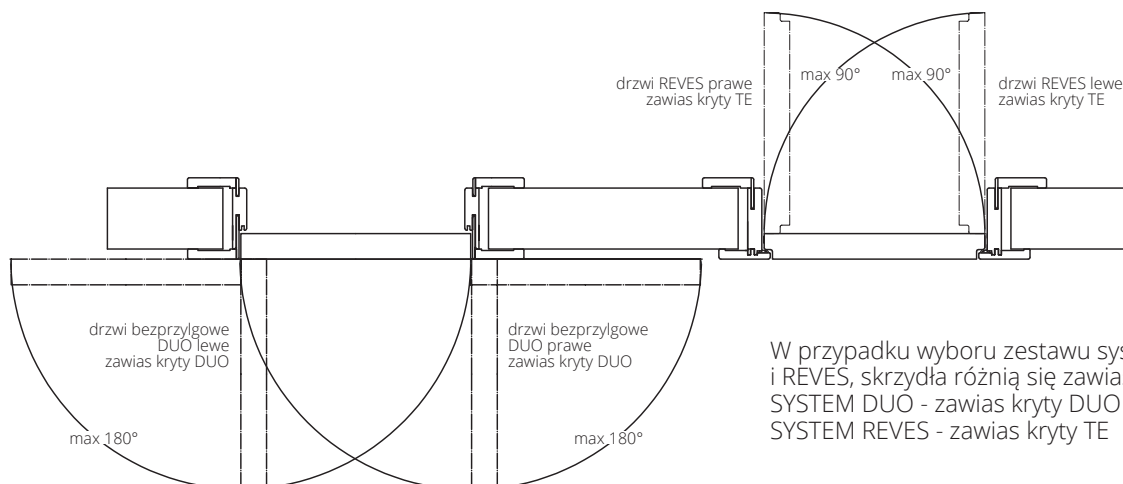

## NOWE MODELE W SYSTEMIE REVES

ESTATO

ESTATO LUX

IMPULS W14

IMPULS W13

CREATO

ESPINA W01  
z białą szybą

ESPINA W01  
z czarną szybą

W przypadku wyboru zestawu systemów DUO i REVES, skrzydła różnią się zawiasami.  
SYSTEM DUO - zawias kryty DUO  
SYSTEM REVES - zawias kryty TE