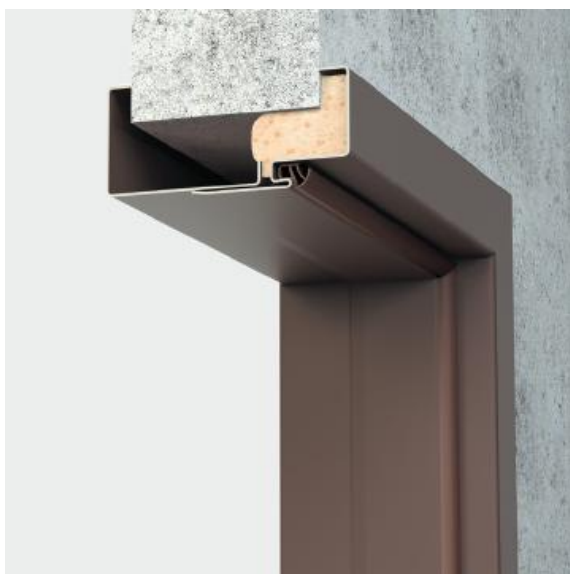

TIXA 5

SOLTE – Drzwi ramowe

REVA – Drzwi ramowe

Nowe wzory:

RIVIA – drzwi płytowe

BLANCO – drzwi płytowe

DECO – drzwi płytowe, rozszerzenie kolorystyki o laminaty CPL

Ościeżnica regulowana stalowa – zastosowanie do drzwi wewnętrznych wejściowych SOLID i ENTER