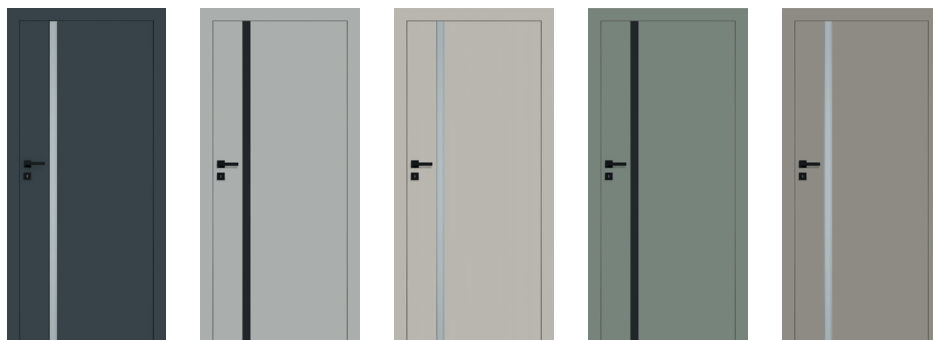

szalwia mat

dąb natur premium

W kolekcji VETRO E rozszerzyliśmy kolorystykę o osiem kolorów UNI w foliach DRE-Cell (biała mat, jasna szara mat, warm grey mat, kaszmir mat, szalwia mat, ciemna oliwka mat, ciemny niebieski mat, czarny mat 2). Nowa kolorystyka jest dostępna w opcji drzwi bezprzylgowych.