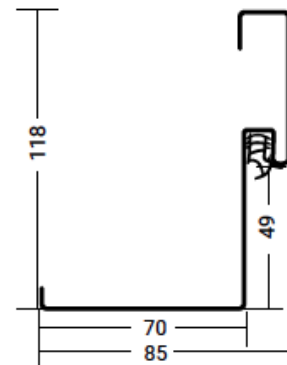

- PU68-PR - ościeżnica narożna.
- PU68-PR z maskownicą – ościeżnica regulowana

Na szczególną uwagę zasługuje szerokość wyłożenia ościeżnicy, która wynosi aż 70mm.

Produkt będzie dostępny w drzwiach **SPECIAL 68SL** oraz **MASTER 68KL**.