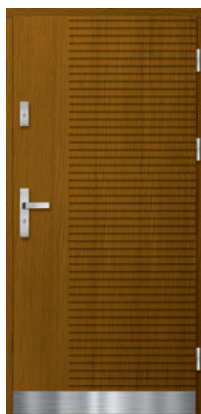

KASZTAN

ŻŁOTY DĄB

WINCHESTER

PALETA RAL

DP 46

D82 mm	D82 mm	D90 mm
Sosna w obłogu dębowym	Dąb 100%	Dąb 100%
4800,-	6450,-	7450,-

DP 47

D82 mm	D82 mm	D90 mm
Sosna w obłogu dębowym	Dąb 100%	Dąb 100%
4750,-	6380,-	7380,-