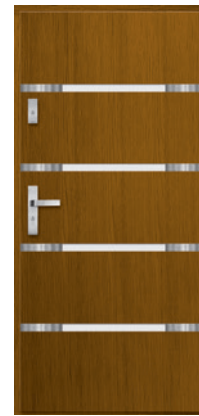

szyba reflex

DP 22

D82 mm	D82 mm	D90 mm
Sosna w obłogu dębowym	Dąb 100%	Dąb 100%
5350,-	7000,-	8000,-