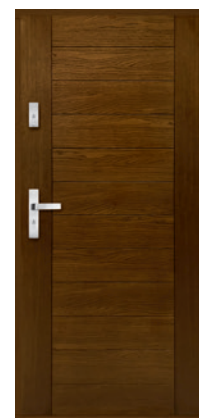

D82 mm	D82 mm	D90 mm
Sosna w obłogu dębowym	Dąb 100%	Dąb 100%
5480,-	7130,-	8130,-

D82 mm	D82 mm	D90 mm
Sosna w obłogu dębowym	Dąb 100%	Dąb 100%
5220,-	6870,-	7870,-

D82 mm	D82 mm	D90 mm
Sosna w obłogu dębowym	Dąb 100%	Dąb 100%
5250,-	6900,-	7900,-

D82 mm	D82 mm	D90 mm
Sosna w obłogu dębowym	Dąb 100%	Dąb 100%
5150,-	6820,-	7820,-

D82 mm	D82 mm	D90 mm
Sosna w obłogu dębowym	Dąb 100%	Dąb 100%
5300,-	6970,-	7970,-

D82 mm	D82 mm	D90 mm
Sosna w obłogu dębowym	Dąb 100%	Dąb 100%
5080,-	6740,-	7740,-

D82 mm	D82 mm	D90 mm
Sosna w obłogu dębowym	Dąb 100%	Dąb 100%
4770,-	6420,-	7420,-

D82 mm	D82 mm	D90 mm
Sosna w obłogu dębowym	Dąb 100%	Dąb 100%
5350,-	7000,-	8000,-

D82 mm	D82 mm	D90 mm
Sosna w obłogu dębowym	Dąb 100%	Dąb 100%
5280,-	6930,-	7930,-

D82 mm	D82 mm	D90 mm
Sosna w obłogu dębowym	Dąb 100%	Dąb 100%
5450,-	7100,-	8100,-

D82 mm	D82 mm	D90 mm
Sosna w obłogu dębowym	Dąb 100%	Dąb 100%
5650,-	7310,-	8310,-

DP 26

D82 mm	D82 mm	D90 mm
Sosna w obłogu dębowym	Dąb 100%	Dąb 100%
5250,-	6900,-	7900,-