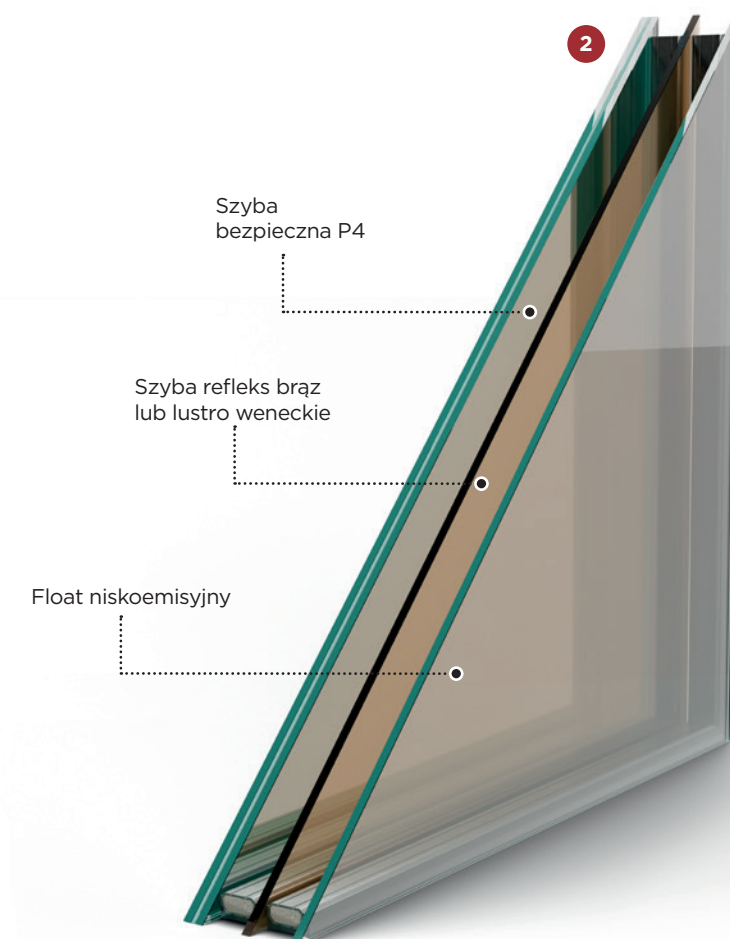

pakiet! pakiet antywłamaniowy RC2

Pakiet zawiera:

1. 1 4-punktowy zamek listwowy GU
2. 2 w drzwiach szklonych wkład szybowy antywłamaniowy w klasie P4
3. 3 klamka firmy AXA bezpieczna
4. 4 wkładki klasy C

Dopłata: 1300 zł