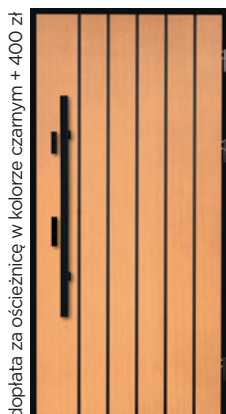

dopłata za ościeżnicę w kolorze czarnym + 400 zł

paski czarny inox

DP 65

D82 mm	D82 mm	D90 mm
Sosna w obłogu dębowym	Dąb 100%	Dąb 100%
5400,-	7050,-	8050,-