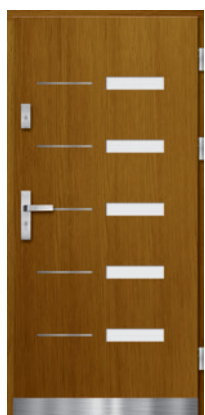

szyba piaskowana

**DP 3**

D82 mm	D82 mm	D90 mm
Sosna w obłogu dębowym	Dąb 100%	Dąb 100%
5150,-	6820,-	7820,-

szyba reflex

**DP 4**

D82 mm	D82 mm	D90 mm
Sosna w obłogu dębowym	Dąb 100%	Dąb 100%
5100,-	6800,-	7800,-