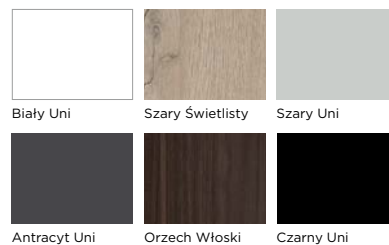

BASIC ASTORIA WHITE, CPL biały Uni, ościeżnica CPL biały Uni, obrzeże CPL biały Uni

TY WYBIERASZ

Kolor ościeżnicy oraz obrzeża może być taki sam jak skrzydła lub czarny.

RODZAJE WYKOŃCZENIA KRAWĘDZI

Skrzydło przylgowe standardowe

DOSTĘPNE KOLORY:

GRUPA CPL

GRUPA CLPL

GRUPA FF