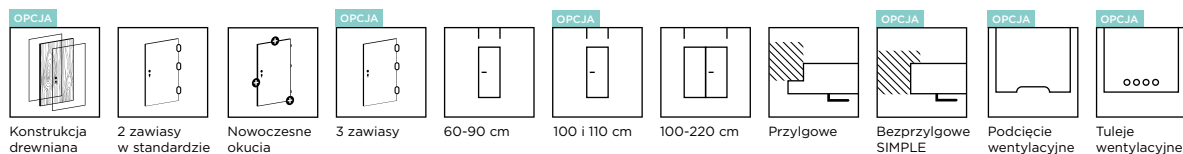

BASIC ASTORIA WHITE, CPL biały Uni, ościeżnica CPL biały Uni, obrzeże CPL biały Uni

TY WYBIERASZ

Kolor ościeżnicy oraz obrzeża może być taki sam jak skrzydła lub czarny.

RODZAJE WYKOŃCZENIA KRAWĘDZI

Skrzydło przylgowe standardowe

Skrzydło przylgowe SOFT

Skrzydło bezprzylgowe standardowe

CENNIK

Grupa kolorystyczna	Szklenie	Cena w zł netto (brutto)
CPL	Biały Lacobel	680,00 (836,40)
CLPL	Biały Lacobel	640,00 (787,20)
FF	Biały Lacobel	610,00 (750,30)

DOSTĘPNE SZEROKOŚCI

- 60, 70, 80, 90, inne rozmiary dostępne za dopłatą

KONSTRUKCJA

- ramiak MDF (ramiak drewniany dostępny za dopłatą)
- wypełnienie: stabilizująca warstwa „plaster miodu”
- powierzchnia z płyty HDF o grubości 6 mm
- rodzaj wykończenia krawędzi: SOFT w kolorze białym (istnieje możliwość zamiany na wykończenie standardowe w kolorze dopasowanym do koloru powierzchni skrzydła lub czarnym, bez dopłaty).

WYPOSAŻENIE

- szyba Lacobel biała
- zamek wpuszczany na klucz (możliwość zmiany na zamek z blokadą, na wkładkę patentową lub bez dolnego otworu)
- zawiasy białe, czopowe wkręcane, 2 szt. (3 szt. w skrzydle drzwiowym 90). W standardzie montowane są zawiasy BRILLIANT. Możliwość wymiany koloru na inny dostępny, bez dopłaty.