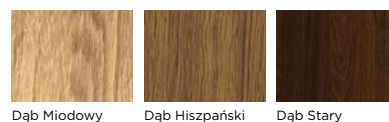

WENTYLACJA	DOPLATA
podcięcie wentylacyjne	30,00 (36,90)
tuleje wentylacyjne metalowe w kolorze nikiel lub brąz (szt.) (nie występują w rozmiarze 60)	30,00 (36,90)

INNE	DOPLATA
ramiak drewniany	50,00 (61,50)
skrzydło drzwiowe bezprzylgowe, system SIMPLE	200,00 (246,00)
skrzydło drzwiowe bezprzylgowe, system przesuwany naścienny	50,00 (61,50)
skrzydło drzwiowe bezprzylgowe, system przesuwany MAGIC	100,00 (123,00)
skrzydło drzwiowe rewersyjne	250,00 (307,50)
skrzydło drzwiowe bierne do drzwi dwuskrzydłowych (należy uwzględnić dopłatę za ramiak drewniany)	90,00 (110,70)
felc 20 mm	60,00 (73,80)

DOSTĘPNE KOLORY:

GRUPA CPL

GRUPA CLPL

GRUPA FF