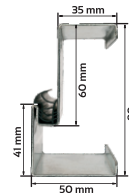

WKŁADKI W SYSTEMIE JEDNEGO KLUCZA

CENA DRZWI Z PROGIEM i OKUCIEM (próg ze stali nierdzewnej i ość. metalowa)

CENA DRZWI Z PROGIEM i OKUCIEM (próg energo z wkładką termiczną i ość. Energo)

HIT CENOWY

PEŁNE PRIMO

- 1829,00 NETTO
- 2348,00 NETTO

HIT CENOWY

DARIO PRIMO

- 2449,00 NETTO
- 2968,00 NETTO

HIT CENOWY

DARIO UNO PRIMO

- 2449,00 NETTO
- 2968,00 NETTO

PRZEKRÓJ OŚCIEŻNICY METALOWEJ Z USZCZELKĄ

PRZEKRÓJ OŚCIEŻNICY ENERGO

PRZEKRÓJ PROGU ZE STALI NIERDZEWNEJ

PRZEKRÓJ PROGU ENERGO Z WKŁADKĄ TERMICZNĄ

HIT CENOWY

RAFFAELLO PRIMO

- 2449,00 NETTO
- 2968,00 NETTO

HIT CENOWY

RAFFAELLO UNO PRIMO