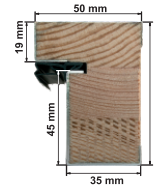

WKŁADKI W SYSTEMIE JEDNEGO KLUCZA

CENA DRZWI Z PROGIEM i OKUCIEM (próg ze stali nierdzewnej i ość. metalowa)

CENA DRZWI Z PROGIEM i OKUCIEM (próg energo z wkładką termiczną i ość. Energo)

HIT CENOWY

PEŁNE PRIMO

- 1829,00 NETTO
- 2348,00 NETTO

HIT CENOWY

DARIO PRIMO

- 2449,00 NETTO
- 2968,00 NETTO

HIT CENOWY

DARIO UNO PRIMO

- 2449,00 NETTO
- 2968,00 NETTO

PRZEKRÓJ OŚCIEŻNICY METALOWEJ Z USZCZELKĄ