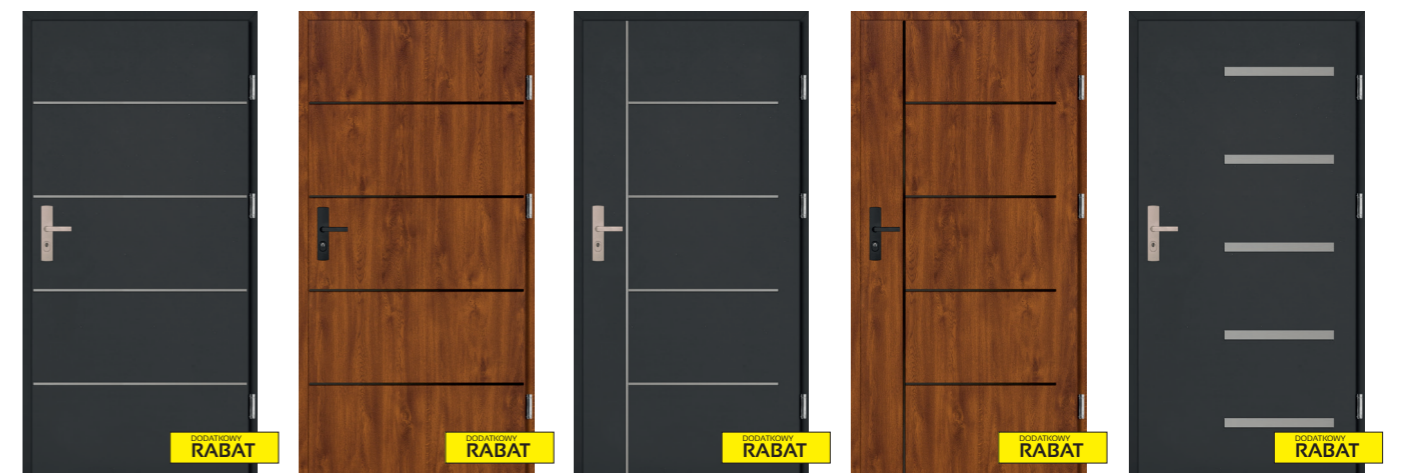

APLIKACJA 5 INOX SICURO 68: 3249,00 NETTO (orange)
APLIKACJA 5 NERO SICURO 68: 3249,00 NETTO (orange)
APLIKACJA 6 INOX SICURO 68: 3249,00 NETTO (orange)
APLIKACJA 6 NERO SICURO 68: 3249,00 NETTO (orange)
APLIKACJA 7 INOX SICURO 68: 3249,00 NETTO (orange)