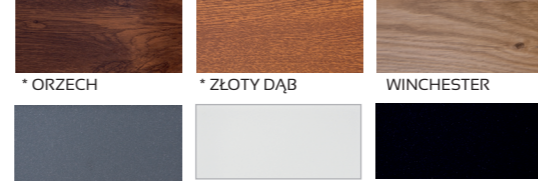

SETTO SOLO
INOX, CZARNA

DOSTĘPNE KOLORY:

WINCHESTER

ZŁOTY DĄB

ORZECH

BIAŁY

ANTRACYT

(ościeżnica) CZARNY
bez dopłaty

DOSTĘPNE OKUCIE:

SETTO VDV INOX, NERO | HAGA VDV INOX, NERO | WKŁADKI W SYSTEMIE JEDNEGO KLUCZA | PRZEKROJ OŚCIEŻNICY ALUMINIOWEJ TERMO

DOSTĘPNE SZKLENIE:

SZYBA REFLEX BRĄZOWY | SZYBA LUSTRO | SZYBA MLECZNA

DOSTĘPNE KOLORY:

* ORZECH | * ŻŁOTY DĄB | WINCHESTER | ANTRACYT | BIAŁY | * CZARNY (ośc. TERMO bez dopłaty)

* W3 PEŁNE 68 dostępne tylko w kolorach złoty dąb i orzech | * ościeżnica CZARNA TERMO tylko w GRANDE 68 PŁASKIE