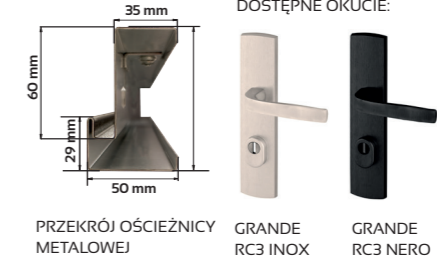

DOSTĘPNE OKUCIE:

DOSTĘPNE KOLORY: