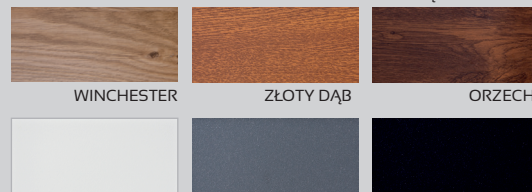

DOSTĘPNE KOLORY:

WINCHESTER

ZŁOTY DĄB

ORZECH

BIAŁY

ANTRACYT

(ościeżnica) CZARNY
bez dopłaty

CENA DRZWI Z PROGIEM I OKUCIAMI
[KLAMKA HAGA VDV, WKŁADKA]

CENA DRZWI Z PROGIEM I OKUCIAMI
[KLAMKA SETTO SOLO, POCHWYT PROSTOKĄTNY 150 cm, WKŁADKA]