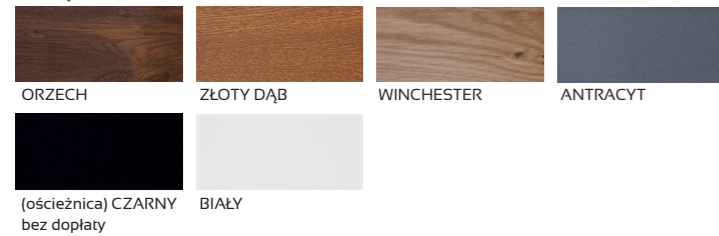

SETTO SOLO

DOSTĘPNE KOLORY:

WINCHESTER

ZŁOTY DĄB

ORZECH

BIAŁY

ANTRACYT

(ościeżnica) CZARNY
bez dopłaty

DOSTĘPNE RAMKI:

KOLOR SKRZYDŁA: ZŁOTY DĄB, RAMKA I OKUCIE: NERO, SZYBA REFLEX BRĄZOWY

KLAMKA HAGA VDV BĄDŹ SETTO VDV, ROZETA, RAMKA W WERSJI INOX I NERO DO WYBORU

DOSTĘPNE SZKLENIE:

DOSTĘPNE KOLORY:

3998,00 NETTO CENY NETTO DRZWI Z PROGIEM I OKUCIEM