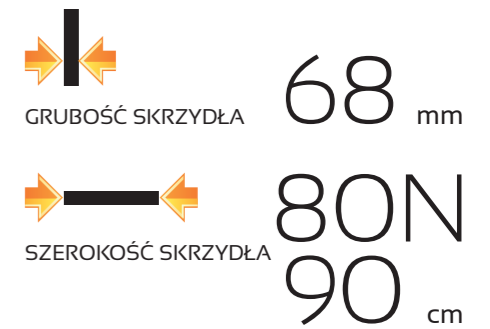

Drzwi są przeznaczone do montażu w pomieszczeniach mieszkalnych, użyteczności publicznej i pomieszczeniach przemysłowych jako **zewnątrzne wewnątrzlokalowe**. Drzwi są odporne na zniekształcenia i mają wzmocnioną konstrukcję stalową.