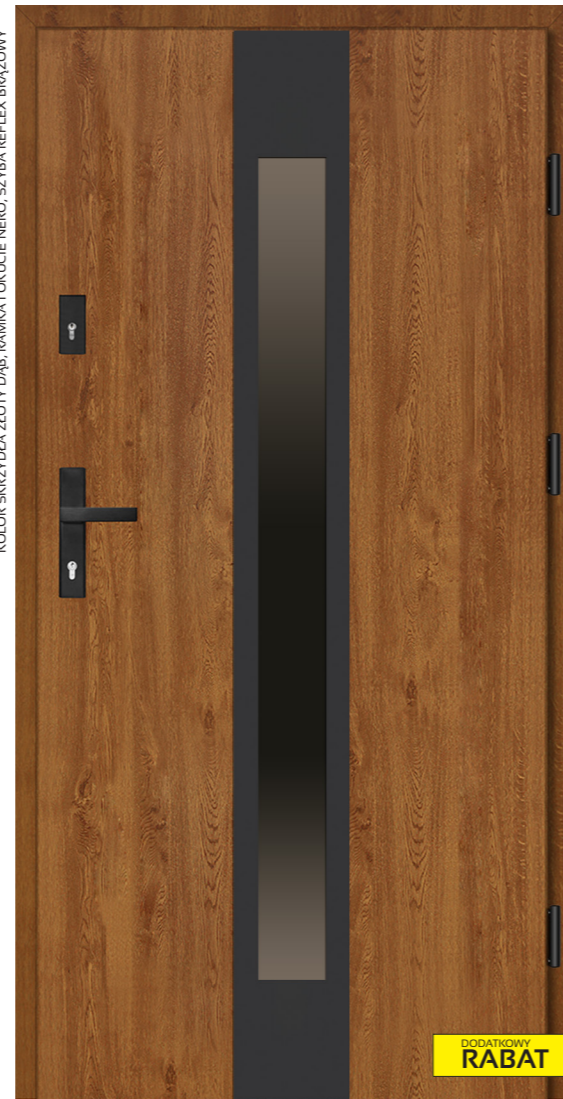

68MK5

- 4380,00 NETTO
- 5030,00 NETTO

**DODATKOWY
RABAT**

SERGIO PŁASKIE

GRANDE 68 PŁASKIE

- SZEROKOŚĆ SKRZYDŁA 90 cm
- GRUBOŚĆ SKRZYDŁA 68 mm
- USZCZELKI (SKRZYDŁO, OŚCIEŻNICA)
- 2 ZAMKI TRÓJBOLCOWE
- WKŁADKI W SYSTEMIE JEDNEGO KLUCZA
- OŚCIEŻNICA ALUMINIOWA TERMO
- ZAWIASY 3D Z OSŁONKAMI
- CIEPŁY PRÓG TERMICZY

DOSTĘPNE RAMKI:

KOLOR SKRZYDŁA: ZŁOTY DĄB, RAMKA I OKUCIE: NERO, SZYBA REFLEX BRĄZOWY

KLAMKA HAGA VDV BĄDŹ SETTO VDV, ROZETA, RAMKA W WERSJI INOX I NERO DO WYBORU

DOSTĘPNE SZKLENIE:

DOSTĘPNE KOLORY:

3998,00 NETTO CENY NETTO DRZWI Z PROGIEM I OKUCIEM

DODATKOWY RABAT

SERGIO UNO PŁASKIE 3998,00 NETTO

FABIO PŁASKIE 3938,00 NETTO

FABIO UNO PŁASKIE 3938,00 NETTO

FABIO

GRANDE 68 PŁASKIE

- SZEROKOŚĆ 80N, 90 cm
- GRUBOŚĆ 68 mm
- 2 USZCZELKI
- 2 ZAMKI
- SYSTEM JEDNEGO KLUCZA
- OŚCIEŻNICA TERMO
- ZAWIASY 3D Z OSŁONKAMI
- CIEPŁY PRÓG TERMICZNY