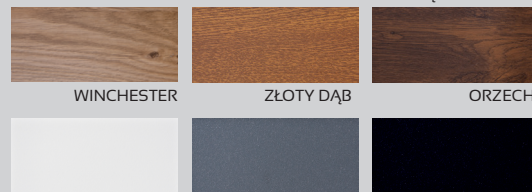

DOSTĘPNE KOLORY:

WINCHESTER

ZŁOTY DĄB

ORZECH

BIAŁY

ANTRACYT

(ościeżnica) CZARNY
bez dopłaty

92MK14

- 4950,00 NETTO
- 5600,00 NETTO

68MK14

- 4430,00 NETTO
- 5080,00 NETTO

■ CENA NETTO DRZWI Z PROGIEM I OKUCIAMI
[KLAMKA HAGA VDV, WKŁADKA]

■ CENA NETTO DRZWI Z PROGIEM I OKUCIAMI
[KLAMKA SETTO SOLO, POCHWYT PROSTOKĄTNY 150 cm, WKŁADKA]