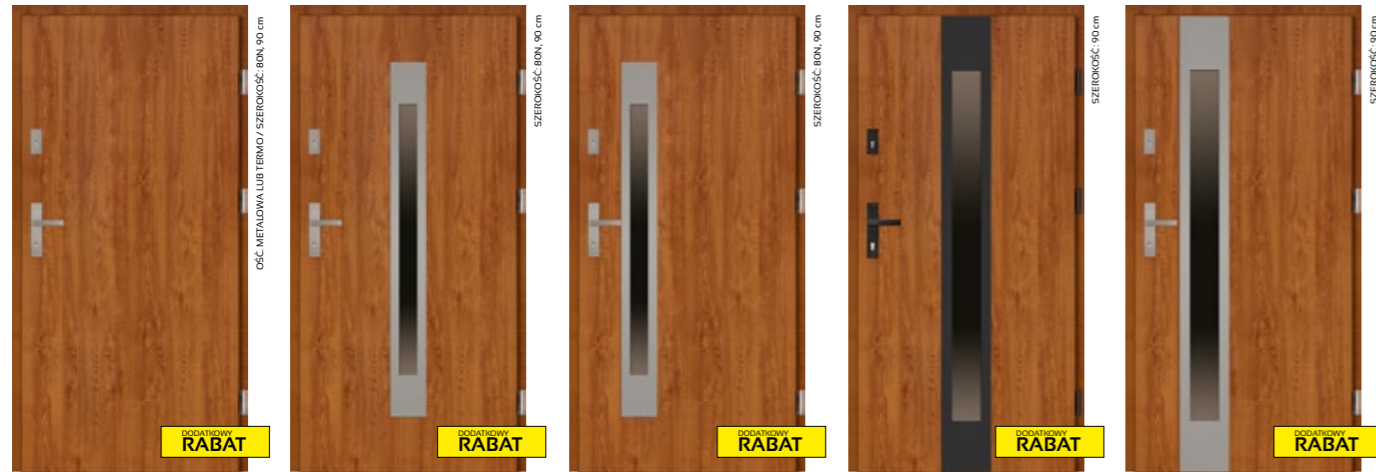

DOSTĘPNE SZKLENIE:

SZYBA REFLEX BRĄZOWY SZYBA LUSTRO* SZYBA LUSTRO WENECKIE SZYBA MLECZNA

DOSTĘPNE KOLORY:

* W3 PEŁNE 68 dostępne tylko w kolorach złoty dąb i orzech * ościeżnica CZARNA TERMO tylko w GRANDE 68 PŁASKIE

CENA DRZWI Z PROGIEM I OKUCIEM (próg ze stali nierdzewnej i ość. metalowa) CENA DRZWI Z PROGIEM I OKUCIEM (próg aluminiowy z wkładką termiczną i ość. Termo)

PEŁNE PŁASKIE 2277,00 NETTO 3176,00 NETTO
FABIO PŁASKIE 4090,00 NETTO
FABIO UNO PŁASKIE 4090,00 NETTO
SERGIO PŁASKIE 4153,00 NETTO
SERGIO UNO PŁASKIE 4153,00 NETTO

GRANDE 68

- SZEROKOŚĆ SKRZYDŁA w zależności od modelu: **80N (płytko tłoczone), 90 cm (głęboko tłoczone)**
- GRUBOŚĆ SKRZYDŁA **68 mm**
- USZCZELKI (SKRZYDŁO, OŚCIEŻNICA)
- 2 ZAMKI TRÓJBOLCOWE
- WKŁADKI W SYSTEMIE JEDNEGO KLUCZA
- OŚCIEŻNICA METALOWA
- ZAWIASY TRÓJDZIELNE 3 szt.
- PRÓG ZE STALI NIERDZEWNEJ

DRZWI MARKI SETTO
SPEŁNIAM WYMAGANIA PROGRAMU
„CZyste Powietrze”

ość. metalowa
1,1 W/(m²·K)
WSPÓŁCZYNNIK
CIEPŁA (pełne)

WYPOSAŻENIE STANDARDOWE:
KLAMKA I ROZETA HAGA VDV BĄDŹ SETTO
VDV W WERSJI INOX I NERO DO WYBORU