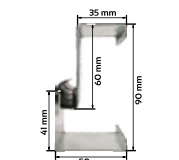

PRZEKRÓJ OŚCIEŻNICY METALOWEJ Z USZCZELKĄ