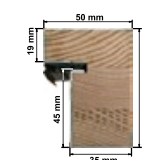

PRZEKRÓJ OŚCIEŻNICY ENERGO