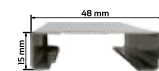

PRZEKRÓJ PRÓGU ZE STALI NIERDZEWNEJ