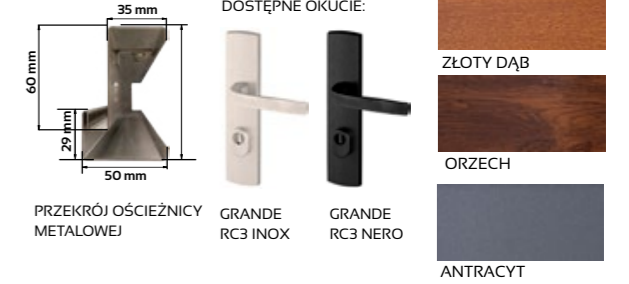

CENA DRZWI Z PROGIEM I OKUCIEM (próg ze stali nierdzewnej i ość. metalowa), CENA OBEJMUJE APLIKACJE PO JEDNEJ STRONIE DRZWI (dopłata do aplikacji po drugiej stronie drzwi: 250,00 NETTO)

MODELE Z APLIKACJĄ INOX LUB NERO DO WYBORU