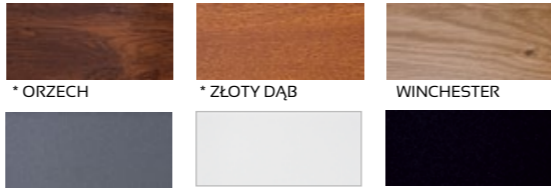

DOSTĘPNE SZKLENIE:

SZYBA REFLEX BRĄZOWY SZYBA LUSTRO* SZYBA LUSTRO WENECKIE SZYBA MLECZNA

DOSTĘPNE KOLORY:

* W3 PEŁNE 68 dostępne tylko w kolorach złoty dąb i orzech * ościeżnica CZARNA TERMO tylko w GRANDE 68 PŁASKIE