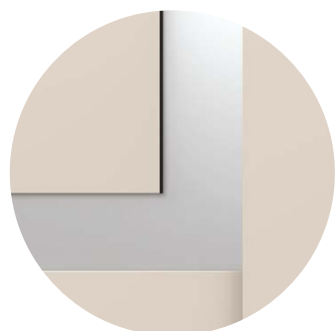

SKRZYDŁO DRZWIOWE

LAGO 01

KONSTRUKCJA

- stabilna konstrukcja ramowa z MDF
- szyba o grubości 4 mm
- podwójny panel o grubości 3 mm z krawędzią w kolorze czarnym

WYPOSAŻENIE

- zamek wpuszczany na klucz (możliwość zmiany na zamek z blokadą lub na wkładkę patentową)
- zawiasy czopowe wkręcane, 3 szt.

DOSTĘPNE SZEROKOŚCI:

- 60, 70, 80, 90

DOSTĘPNE KOLORY:

Kaszmirowy

DOSTĘPNE OD RĘKI

LAGO 01, Kaszmirowy

panel o grubości 3 mm z krawędzią w kolorze czarnym

Kaszmirowy

HIT CENOWY

CENA NETTO
690,24 zł

CENA BRUTTO
849,00 zł

LAGO 01
SZEROKOŚCI DOSTĘPNE
OD RĘKI: 70, 80, 90