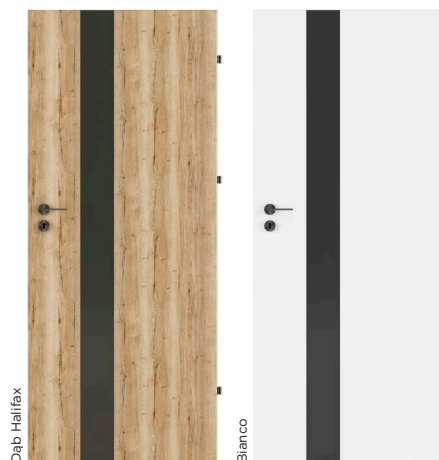

NOWOŚĆ

Dąb Halifax

Bianco

ASTRO 3

ASTRO 3

CENA NETTO
649,59 zł

CENA BRUTTO
799,00 zł

OPCJE DODATKOWE (NA ZAMÓWIENIE):

Zmiana zawiasów i obrzeża na czarne: CENA NETTO **64,23 zł** CENA BRUTTO **79,00 zł**

Podcięcie wentylacyjne (PW): CENA NETTO **30,00 zł** CENA BRUTTO **36,90 zł**