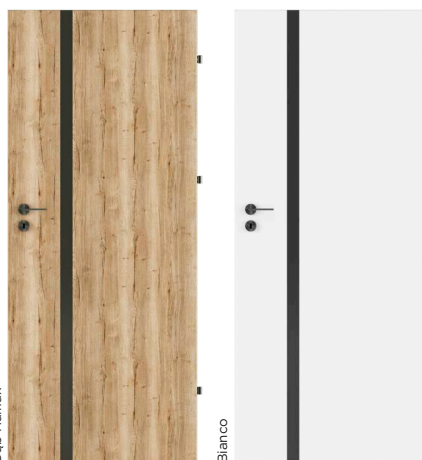

SKRZYDŁA DRZWIOWE

KOLEKCJA ASTRO

KONSTRUKCJA

- ramiak MDF
- wypełnienie: stabilizująca warstwa „plaster miodu”
- powierzchnia z płyty o grubości 6 mm

WYPOSAŻENIE

- szyba: czarna Lacobel o szer. 55 mm lub 160 mm
- zamek wpuszczany na klucz
- trzy zawiasy niklowane dwuczopowe z regulacją w płaszczyźnie poziomej w skrzydle przylgowym

DOSTĘPNE SZEROKOŚCI:

- 60, 70, 80, 90

DOSTĘPNE KOLORY

Dąb Halifax

Bianco

DOSTĘPNE OD RĘKI

Dąb Halifax

Bianco

ASTRO 1

dostępne również z PW w szerokości 60, 70, 80

CENA NETTO
543,90 zł

CENA BRUTTO
669,00 zł

NOWOŚĆ

Dąb Halifax

Bianco

ASTRO 2