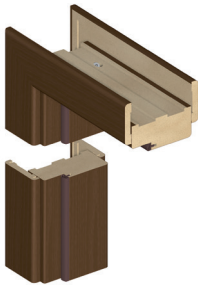

OŚCIEŻNICA BLOKOWA:

Jest to ościeżnica typu blokowego, której tradycyjna prosta konstrukcja dostosowana została do najbardziej typowej grubości muru. Dzięki dużej wytrzymałości i estetycznemu wykonaniu oraz szerokiej gamie oklein naturalnych i sztucznych stanowi ona nowoczesny element wyposażenia każdego wnętrza.

KONSTRUKCJA:

Płyta MDF okleinowana jest okleiną dekoracyjną (80-120 g/m²).
Krajowa Ocena Techniczna ITB-KOT-2017/0312

CENNIK OŚCIEŻNIC BLOKOWYCH

	okleina ENDURO	
	netto	brutto
ościeżnica OB3 - prosta (90 x 44 mm)	132,00	162,36
listwa opaskowa płaska LO1* - dla ościeżnicy w szerokości 60-90	38,00	46,74
listwa opaskowa płaska LO1* - dla ościeżnicy w szerokości 100-110	57,00	70,11
ćwierćwalek LC1 - kpl dla ościeżnicy w szerokości 60-90	24,00	29,52
ćwierćwalek LC1 - kpl dla ościeżnicy w szerokości 100-110	36,00	44,28

*komplet na jedną stronę

WYMIARY:

Przekrój ramiaka: 90 x 44 mm. Ościeżnice produkowane są do skrzydeł przylgowych w następujących rozmiarach:

- do skrzydeł pojedynczych szerokość „60” – „110”,
- do drzwi dwuskrzydłowych szerokość „120” – „200”.