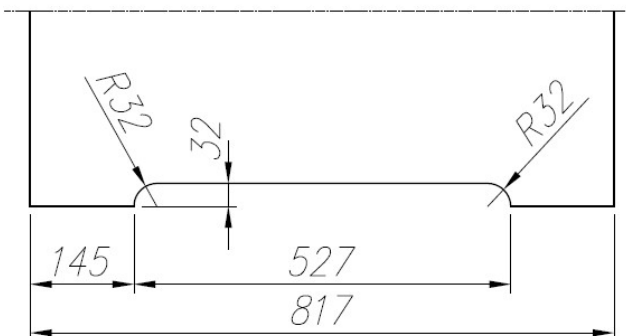

MIEDŹ

NOWY KOLOR

0S3 METALICZNA MIEDŹ STRUKTURA

DEDYKOWANY DO MODELI **STALIO, GALIO**
za dopłatą w wysokości **300 zł netto**

- Zmieniamy promień podcięcia wentylacyjnego w drzwiach **szklanych LUMEN** z dotychczasowego **R15** na nowe **R32**