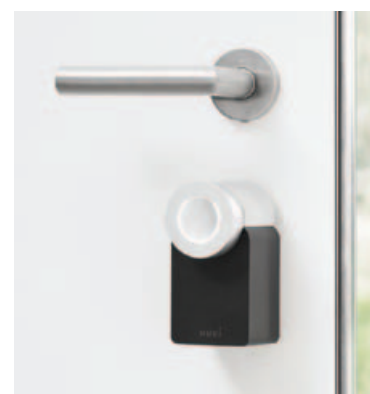

CENA NETTO

NUKI SMART LOCK do zastosowania systemu NUKI 1750,00 PLN
konieczny jest zakup wkładki klasy C