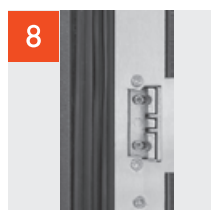

ZACZEP Z REGULACJĄ DOCISKU ZAMKA