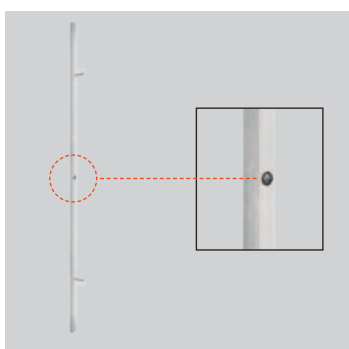

POCHWYT Z ELEKTROPRZYCISKIEM
BEZPRZEWODOWYM

POSZERZENIE metr bieżący	
szerokość	CENA NETTO
2,5 cm	130,00 PLN
5,0 cm	160,00 PLN
10 cm	210,00 PLN

CENA NETTO	
podwalina	40,00 PLN
elektrozaczep	200,00 PLN
preparat do pielęgnacji stali nierdzewnej	50,00 PLN
samozamkacz srebrny, szynowy	300,00 PLN
dopłata do pochwyty bezprzewodowego w komplecie z zasilaczem i nadajnikiem radiowym	500,00 PLN

WKŁADKA KLASY C	
92	CENA NETTO
wkładka	245,00 PLN
wkładko-gałka	280,00 PLN
68	CENA NETTO
wkładka	170,00 PLN
wkładko-gałka	195,00 PLN