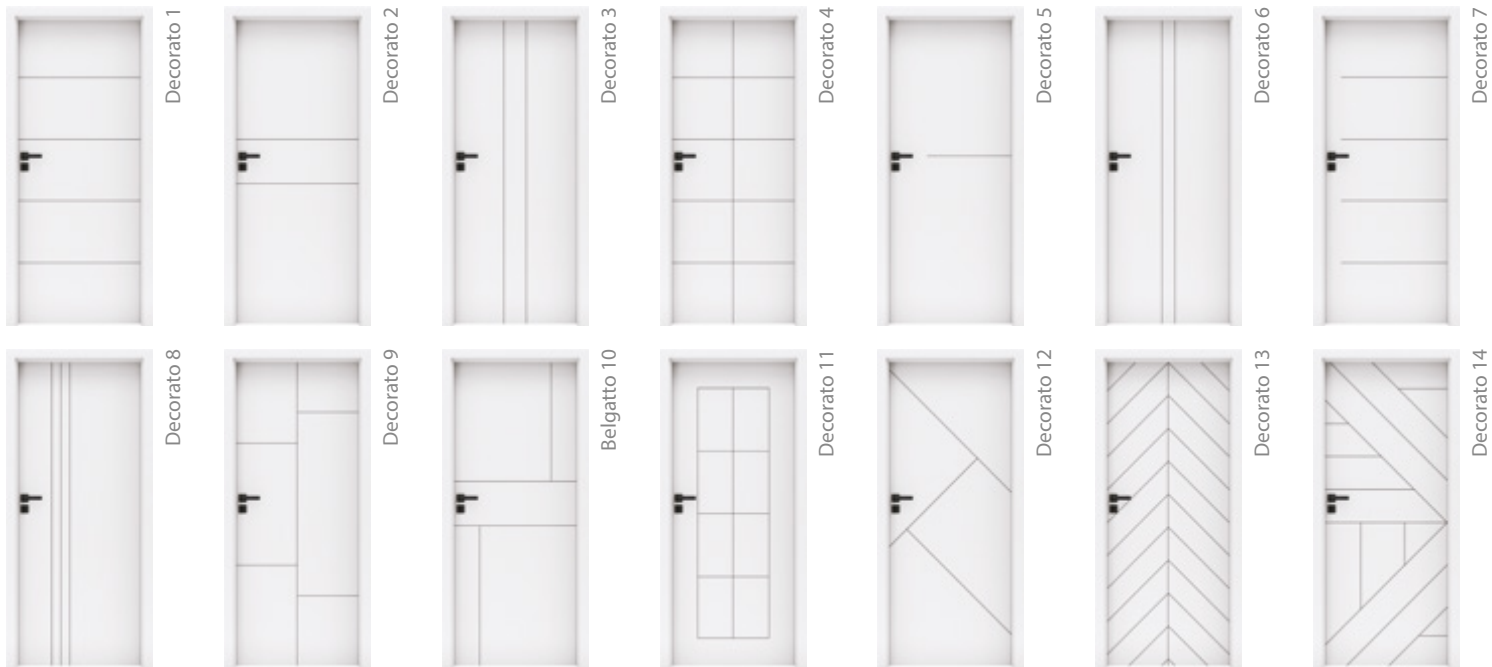

Belgatto 1

Belgatto 2

Belgatto 3

Belgatto 4

Belgatto 5

Belgatto 6

Belgatto 7

Belgatto 8

Belgatto 9

Belgatto 10

Belgatto 11

Belgatto 12

Belgatto 13

Belgatto 14

DOSTĘPNE WYŁĄCZNIE JAKO DRZWI JEDNOSKRZYDŁOWE

DOSTĘPNE WYŁĄCZNIE JAKO DRZWI JEDNOSKRZYDŁOWE

ORS1
+ kątownik z opaską płaską
o szerokości 60 mm i piórem 30 mm

ORS8
+ kątownik z opaską płaską
o szerokości 80 mm i piórem 30 mm

ORS1 **ORS8** OŚCIEŻNICA REGULOWANA

ościeżnica o budowie skrzynkowej, z możliwością dopasowania do **każdej grubości muru**. Konstrukcja: okleinowana płyta MDF. Dostępne szerokości: ościeżnica regulowana w przedziałach co 20 mm od minimalnej grubości muru 75 mm. Jeżeli grubość muru jest większa niż 320 mm – ościeżnica składa się z co najmniej dwóch połączonych elementów.

SZEROKOŚCI OŚCIEŻNIC DOSTĘPNE OD RĘKI – a, b, c, d, e, j, k (biały i dąb naturo)

a	75–94	391,00 / 480,93	g	200–219	517,00 / 635,91	m	320–339	644,00 / 792,12
b	95–114	400,00 / 492,00	h	220–239	525,00 / 645,75	n	340–359	744,00 / 915,12
c	120–139	420,00 / 516,60	i	240–259	537,00 / 660,51	o	360–379	770,00 / 947,10
d	140–159	435,00 / 535,05	j	260–279	551,00 / 677,73	p	380–399	806,00 / 991,38
e	160–179	461,00 / 567,03	k	280–299	565,00 / 694,95			
f	180–199	502,00 / 617,46	l	300–319	635,00 / 781,05			