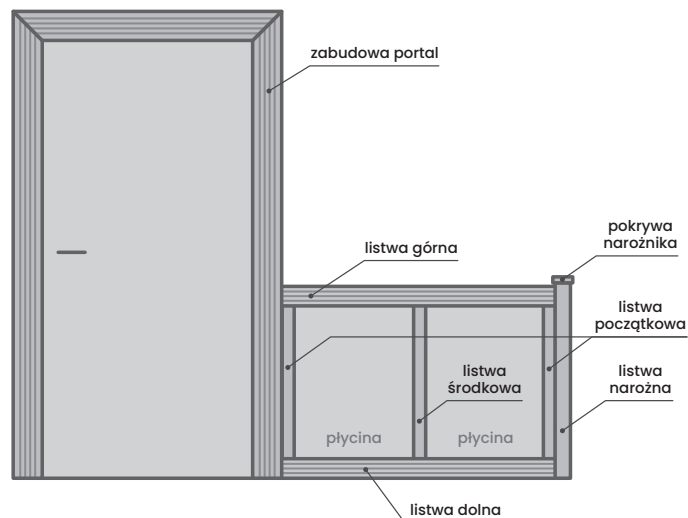

BOAZERIA ANGIELSKA

RYSUNEK POGLĄDOWY

DOSTĘPNE KOLORY:

Alaska

Kaszmir

INFORMACJE HANDLOWE:

- wysokość max. **1250 mm**
- zestaw składa się z: listwy górnej, dolnej, początkowej, środkowej, narożnej, płyt płaskich oraz pokrywy narożnika
- cena zależna jest od ilości elementów
- elementy do samodzielnego przycięcia
- dostępna jedynie z Zabudową Portal
- dostępna w kolorach : ALASKA, KASZMIR

CENNIK:

- listwa narożna wewnętrzna/zewnętrzna - 51 zł netto/szt.
- listwa początkowa - 29 zł netto/szt.
- listwa środkowa - 32 zł netto/szt.
- listwa dolna/górna (dł. 2250 mm) - 94 zł netto/szt.
- płytyna 6 mm (wym. 1165x300 mm) - 43 zł netto/szt.
- płytyna 6 mm (wym. 1165x400 mm) - 55 zł netto/szt.
- płytyna 6 mm (wym. 1165x500 mm) - 67 zł netto/szt.
- pokrywa narożnika wewnętrzny/zewnętrzny - 25 zł netto/szt.