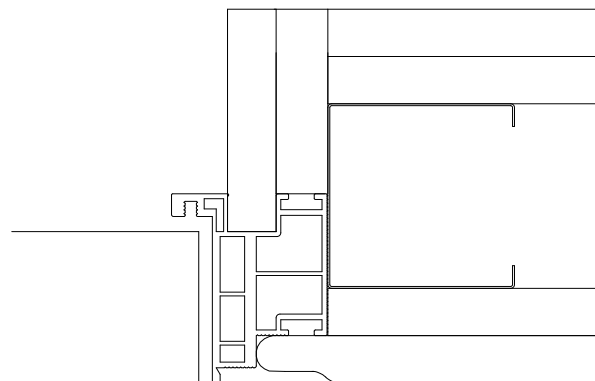

Ościeznica zewnętrzna ukryta bezprzylgowa **O/UB**