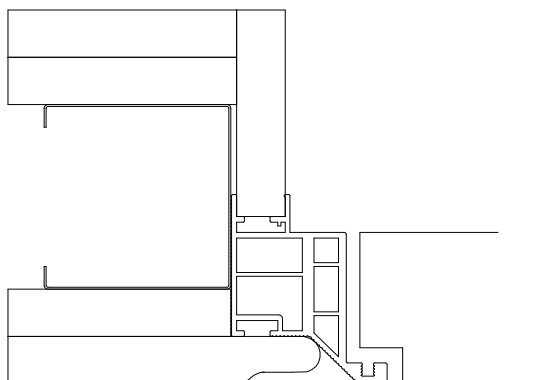

PROFILE

Ościeznica wewnętrzna ukryta z odwrotną przylgą **O/UP**