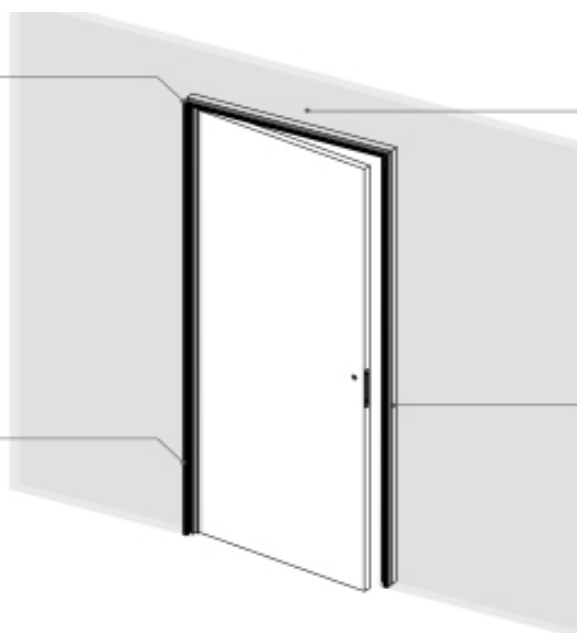

DRZWI UKRYTE SKRZYDŁO MISTERO (ME, MO)

ZALETY SYSTEMU:

- wyjątkowa konstrukcja profili pozwala uniknąć efektu poduszki powietrznej
- **wysoka stabilność i sztywność konstrukcji** dzięki specjalnym profilom
- **zaprojektowane wejście na siatki kątowe** zapobiega pękaniu ścian na łączeniach z profilem
- nie ma potrzeby stosowania dodatkowych podkładek dzięki specjalnym żeberkom umożliwiającym podparcie każdego zawiasu
- **minimalistyczny efekt niewidocznych drzwi**
- **łatwość montażu**

WYSOKA STABILNOŚĆ I SZTYWNOŚĆ KONSTRUKCJI wzmocnione narożniki kątowników wewnętrznych zabezpieczają konstrukcję na połączeniach kątowych

ŁATWY MONTAŻ