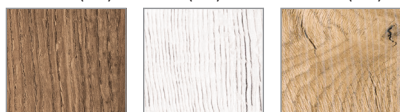

KOLORY SKRZYDŁA

Catania (CT) Alba (AA) Halifax (HX)

PREMIUM [B]
TECHNOLOGIA
STANDARD

KOLOR PRZYLGI

Nero (NE)

DOSTĘPNE OŚCIEŻNICE, ĆWIERCWAŁKI I LISTWY *

Regulowana
SW

Regulowana
S8