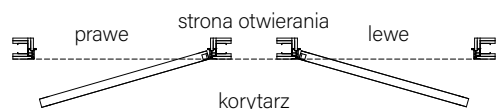

QUICK
Szybka
Realizacja

QUICK

MISTERO (ME,MO)

Szybka Dostawa

UKRYTE

CENA SKRZYDŁA
DRZWIOWEGO W KOLORZE

PREMIUM [B]

Folia grunt (FG)

CENA SKRZYDŁA
394/484,62
netto [brutto]

CENA OŚCIEŻNICY
955/1174,65
netto [brutto]

Producent utrzymuje stan magazynowy skrzydeł **MISTERO** w kolorze **FOLIA GRUNT (FG)**:
modele **ME/P, MO/P** z zamkiem magnetycznym bez otworu na klucz (S) w rozmiarach 70, 80;
modele **ME/P, MO/P** z podcięciem wentylacyjnym w cenie oraz z zamkiem magnetycznym z blokadą łazienkową (K) w rozmiarach **70, 80**.

**WARUNKI
SZYBKIEJ
DOSTAWY:**

ELEMENTY I AKCESORIA W CENIE SKRZYDŁA:

- wypełnienie stabilizatorem „plaster miodu” (X-MASH)
- zamek magnetyczny z blokadą łazienkową (K), bez otworu na klucz (S)
- frezowanie pod dwa zawiasy ukryte 3D (zawiasy są kompletowane razem z ościeżnicą)
- możliwość skrócenia skrzydła od dołu przez samodzielne podcięcie do 60mm

DOPLATA:

Dopłata za wypełnienie płytą wiórową otworową 120 zł netto/ 147,60 brutto.
Dopłata za 3 zawias 80 netto/ 98,40 brutto.

Rozmiary **60 i 90** oraz ww. modele z wypełnieniem płytą wiórową i trzecim zawiasem, lub innym zamkiem dostępne na zamówienie w standardowym terminie realizacji, jako opcja za dopłatą.

ME/P

70, 80
KOMPLET
STANOWI
OŚCIEŻNICA
O/UB

MO/P

70, 80
KOMPLET
STANOWI
OŚCIEŻNICA
O/UP

OŚCIEŻNICA:

Ościeżnica aluminiowa ukryta. Ościeżnica pokryta jest białą farbą, która może stanowić ostateczne wykończenie produktu jak również doskonale sprawdzi się jako farba podkładowa kiedy zechcemy zmienić jej kolor. Do pomalowania elementów możemy użyć dowolnej farby przeznaczonej do malowania ścian.