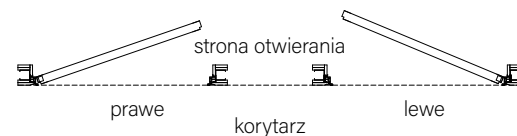

OŚCIEŻNICA:

Ościeżnica aluminiowa ukryta. Ościeżnica pokryta jest białą farbą, która może stanowić ostateczne wykończenie produktu jak również doskonale sprawdzi się jako farba podkładowa kiedy zechcemy zmienić jej kolor. Do pomalowania elementów możemy użyć dowolnej farby przeznaczonej do malowania ścian.