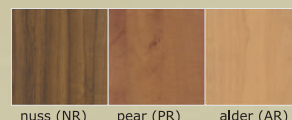

kolory

zastosowanie

Drzwi INTRO i EVADO można stosować jako drzwi wewnętrzne wejściowe w budownictwie mieszkaniowym i użyteczności publicznej.

modele dostępne w rozmiarach

pełne (P): 80,90

rodzaje ościeżnic

40 zł netto
48,80 zł brutto

132 zł netto
161,04 zł brutto

585,60
brutto