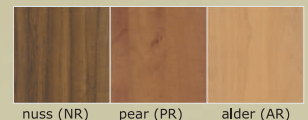

kolory

nuss (NR) pear (PR) alder (AR)

zastosowanie

Drzwi INTRO i EVADO można stosować jako drzwi wewnętrzne wejściowe w budownictwie mieszkaniowym i użyteczności publicznej.

modele dostępne w rozmiarach

pełne (P): 80,90

rodzaje ościeżnic

40 zł netto
48,80 zł brutto

132 zł netto
161,04 zł brutto

585,60
brutto