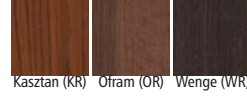

KOLORYSTYKA