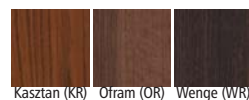

# DENVER SOFT

PRZESZKLENIE

KOLORYSTYKA

MODELE SKRZYDEŁ POJEDYNCZYCH

DX/P	DX/L	DX/S
60, 70, 80, 90	60, 70, 80, 90	60, 70, 80, 90
175 zł netto 215,25 zł brutto	255 zł netto 313,65 zł brutto	295 zł netto 362,85 zł brutto