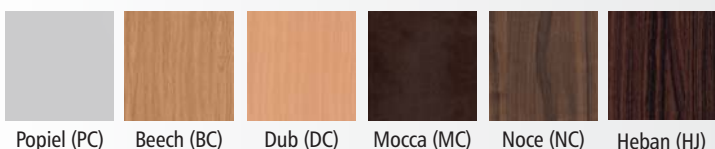

CENTURION-R
PRODUKENT DRZWI

EXTREME

**POKRYCIE
EXTREME**

- Najwyższe parametry odpornościowe na działanie czynników zewnętrznych.
- Wyjątkowo duża odporność na uszkodzenia mechaniczne i ścieranie.
- Nie wymaga specjalnej konserwacji.
- Gwarantuje pełną powtarzalność wzoru i koloru.