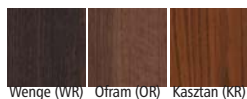

KOLORYSTYKA