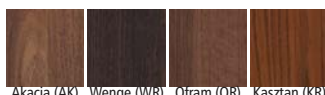

KOLORYSTYKA