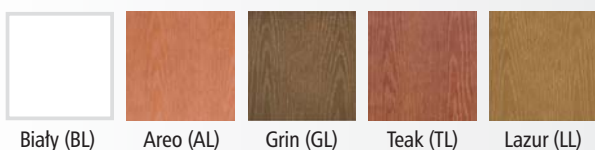

Ościeżnica „Q” i akcesoria dla modeli skrzydeł EDO, OSAKA, KOBE, OSAKA MIRAŻ, SAPPORO, NAGANO, ETNA*, DENVER, MODESTO, VIGO, RENO, VILA, OSLO, MONTANA*, MONACO*

			cena netto	cena brutto
	OŚCIEŻNICA MDF OKLEINOWANA 100x43mm o zaokrąglonym profilu (Q/MJ) z uszczelką	W kolorach: PLAZA, GOLD, DERESZ, ORZECH (OJ), WIŚNIA, MILKY, KONIAK, IMBIR, NUT, VOG, KASZTAN, OFRAM, WENGE, AKACJA	145,00	178,35
		W kolorze: HEBAN	175,00	215,25
	OPASKI DRZWIOWE 70x16mm komplet do drzwi pojedynczych** L/MJ/Q	W kolorach: PLAZA, GOLD, ORZECH (OJ), WIŚNIA, MILKY, KONIAK, IMBIR, NUT, VOG, KASZTAN, DERESZ, OFRAM, WENGE, AKACJA	40,00	49,20
		W kolorze: HEBAN	75,00	92,25
	OPASKI DRZWIOWE MDF FOLIOWANE 60x10mm komplet do drzwi pojedynczych** L/MJ/O	W kolorach: PLAZA, GOLD, DERESZ, ORZECH (OJ), WIŚNIA, MILKY, KONIAK, IMBIR, NUT, VOG, KASZTAN, OFRAM, CAFE, KARMEŁ, AKACJA, WENGE	40,00	49,20
	ĆWIERĆWAŁKI MDF FOLIOWANE komplet do drzwi pojedynczych** C/MJ	W kolorach: PLAZA, GOLD, DERESZ, ORZECH (OJ), WIŚNIA, MILKY, KONIAK, IMBIR, NUT, VOG, KASZTAN, OFRAM, WENGE, AKACJA	37,00	45,51
		W kolorze: HEBAN	55,00	67,65

Ościeżnica i akcesoria dla modeli skrzydeł: ANDORA, MALAGA

			cena netto	cena brutto
	OŚCIEŻNICA DREWNIANA OKLEJANA PYŁKĄ ZE STRUKTURĄ DREWNA 100x43mm (Z/DP) (kolor:AREO, GRIN, LAZUR, TEAK) z uszczelką		207,00	254,61
	OPASKI DRZWIOWE OGEE 70x14mm – komplet do drzwi pojedynczych ** L/ML		67,00	82,41
	ĆWIERĆWAŁKI MDF – komplet do drzwi pojedynczych ** C/ML		35,00	43,05

Ościeżnica „Z”, „U” i akcesoria dla modeli skrzydeł BOSTON, MANHATTAN, ETNA*, YORK, VESTO, BRISTOL, DENVER*, VIGO*, RENO*, MONTANA*, VILA*, MODESTO*, OSLO*, BOSTON ST+*, DAKAR*, MONACO*