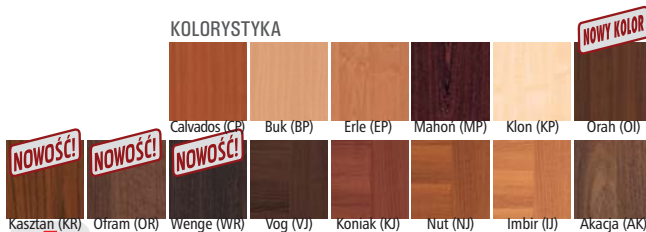

KOLORYSTYKA

MODELE SKRZYDEŁ POJEDYNCZYCH

ET/P	ET/L	ET/S	ET/D
60*, 70, 80, 90	60*, 70, 80, 90	60*, 70, 80, 90	60*, 70, 80, 90
310 zł netto 381,30 zł brutto	325 zł netto 399,75 zł brutto	362 zł netto 445,26 zł brutto	345 zł netto 424,35 zł brutto
320 zł netto 393,60 zł brutto	336 zł netto 413,28 zł brutto	362 zł netto 445,26 zł brutto	362 zł netto 445,26 zł brutto