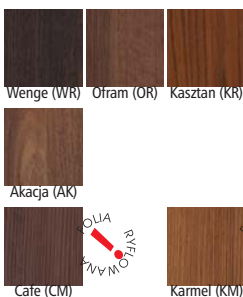

MODELE SKRZYDEŁ POJEDYNCZYCH

VL/P	VL/L	VL/R	VL/S	VL/D
60, 70, 80, 90	60, 70, 80, 90	60, 70, 80, 90	60, 70, 80, 90	60, 70, 80, 90
380 zł netto 467,40 zł brutto	380 zł netto 467,40 zł brutto	380 zł netto 467,40 zł brutto	380 zł netto 467,40 zł brutto	380 zł netto 467,40 zł brutto
389 zł netto 478,47 zł brutto	389 zł netto 478,47 zł brutto	389 zł netto 478,47 zł brutto	389 zł netto 478,47 zł brutto	389 zł netto 478,47 zł brutto
435 zł netto 535,05 zł brutto	435 zł netto 535,05 zł brutto	435 zł netto 535,05 zł brutto	435 zł netto 535,05 zł brutto	435 zł netto 535,05 zł brutto

VILA

PRZESZKLLENIE

KOLORYSTYKA