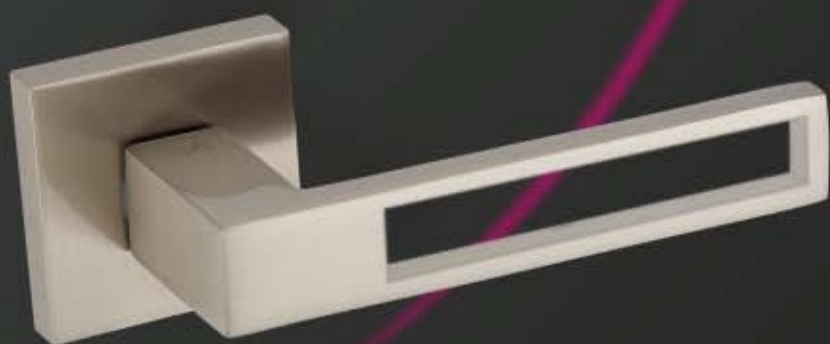

RCP 402

RCO 302

RCO 402

Kolor: SATYNA

Kolor: PATYNA

Kolor: SATYNA

Kolor: PATYNA

Szyld górny prosty RCP
Zastosowanie: Hermes, RamzesSzyld górny owalny RCO
Zastosowanie: Aurus, Hermes Owal