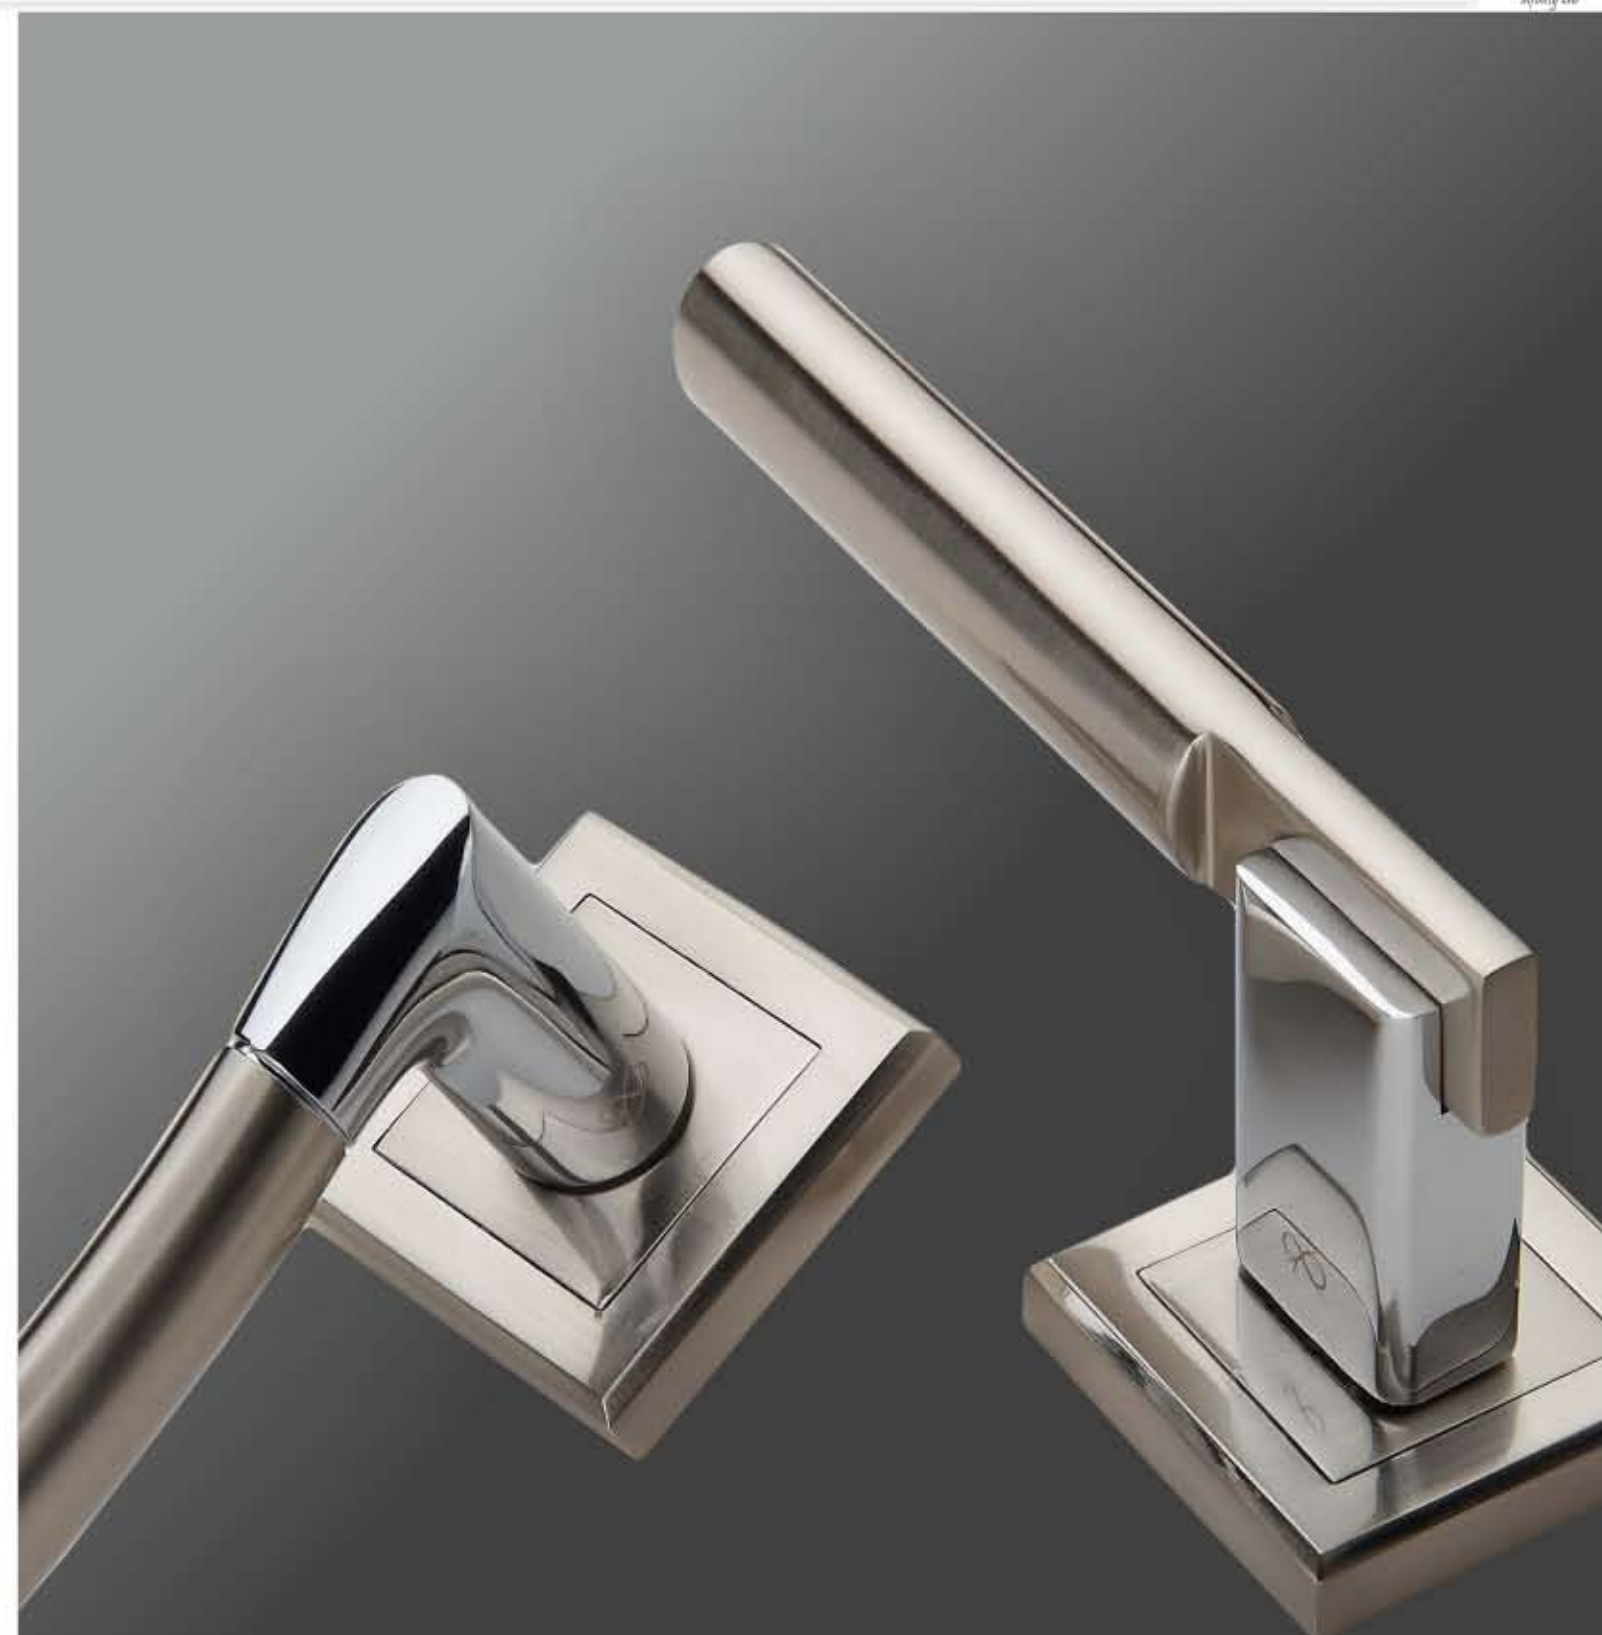

KAU 312

Kolor: SATYNA Rozstaw: 72 mm
Dostępne wersje: klucz - 11, wkładka - 12,
WC - 13

KAU 300

Kolor: SATYNA
Pasujące rozetki: RCK 301, RCK 302, RCK 303

RCO 302

Kolor: SATYNA

RCO 402

Kolor: PATYNA

Szyld górny owalny RCO
Zastosowanie - Aurus, Hermes Owal

KAU 411

Kolor: PATYNA Rozstaw: 72 mm
Dostępne wersje: klucz - 11, wkładka - 12,
WC - 13

KAU 400

Kolor: PATYNA
Pasujące rozetki: RCK 401, RCK 402, RCK 403