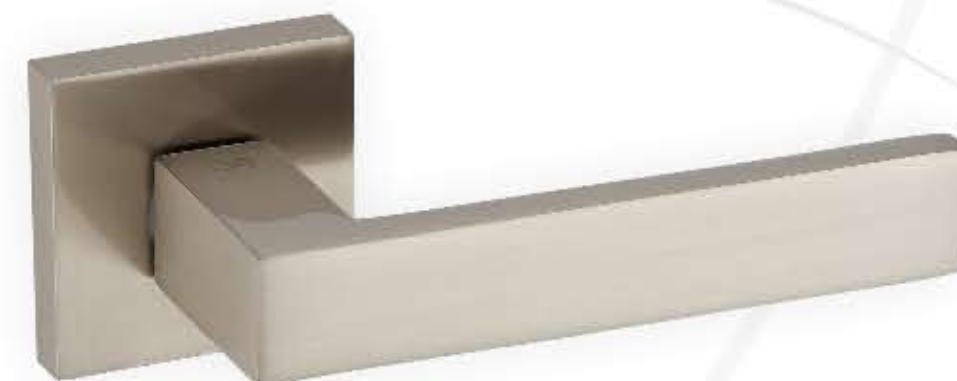

MAXIM KMX

KMX 300

Kolor: SATYNA
Pasujące rozetki: RGQ 301, RGQ 302, RGQ 303