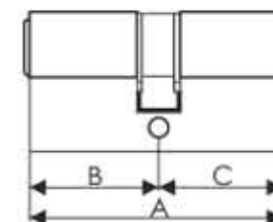

KJU 400

Kolor: PATYNA
Pasujące rozetki: RCK 401, RCK 402, RCK 403

Wkładki bębnekowe

Wkładki Door-Tech

Wersja z gałką dostępna w każdej konfiguracji.
Dostępne w systemie jednego klucza.

Dostępne rozmiary

Wersja klucz - klucz		
B	C	A
26	36	62
30	30	60
30	35	65
30	40	70
30	45	75
30	50	80
30	55	85
35	35	70
35	40	75
35	45	80
35	50	85
35	55	90
40	40	80
40	45	85
40	50	90
45	45	90
45	55	100