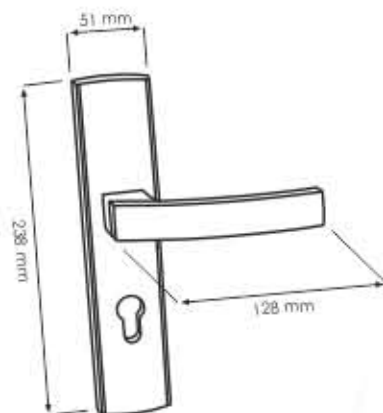

Szyld górny owalny RCO
 Zastosowanie - Aurus, Hermes Owal

**KAU 411**

Kolor: PATYNA Rozstaw: 72 mm
 Dostępne wersje: klucz - 11, wkładka - 12,
 WC - 13

**KAU 400**

Kolor: PATYNA
 Pasujące rozetki: RCK 401, RCK 402, RCK 403