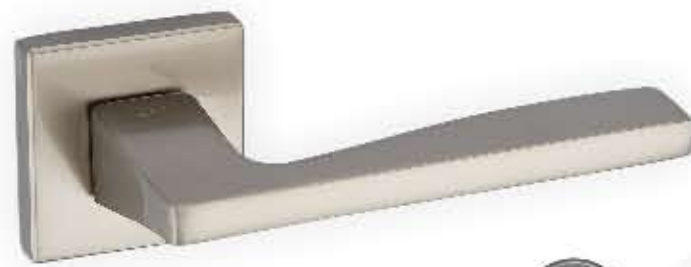

ALEX KAL

NOWY KOLOR

KAL 600

Kolor: SATYNA MAT
Pasujące rozetki: RGQ 601, RGQ 602, RGQ 603