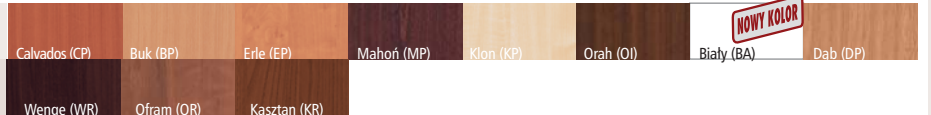

PRZESZKLENIE

szkło hartowane
bezpieczne

Białe
Lakmat

MONTANA (MN)

KOLORYSTYKA

NOWY KOLOR
Biały (BA)

YO/P 60,70,80,90	YO/L 60,70,80,90	YO/D 60,70,80,90	modele rozmiary
netto brutto	netto brutto	netto brutto	
299,00 367,77	314,00 386,22	341,00 419,43	

PRZESZKLENIE

szkło hartowane
bezpieczne

Białe
Lakmat

YORK (YO)

KOLORYSTYKA

NOWY KOLOR
Biały (BA)

BO/P; BW/P 60,70,80,90,100*	BO/L; BW/L 60,70,80	BO/S; BW/S 70,80,90	modele rozmiary
netto brutto	netto brutto	netto brutto	
119,00 146,37	198,00 243,54	237,00 291,51	
119,00 146,37	203,00 249,69	237,00 291,51	
117,00 143,91	198,00 243,54	224,00 275,52	