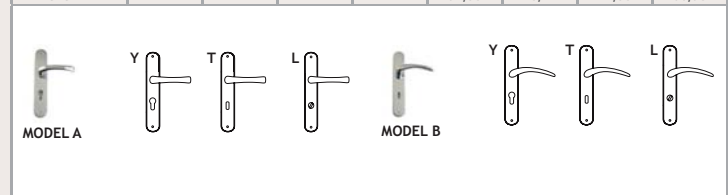

UWAGA!

Przygotowując otwór w ścianie do montażu ościeżnicy należy uwzględnić szerokość szczeliny montażowej na wypełnienie pianką montażową.
W tym celu należy dodać do wymiarów zewnętrznych ościeżnicy na szerokości ok. 20 mm i na wysokości ok. 20 mm.

OPCJE DODATKOWE ZA DOPLATĄ

*nie dotyczy modelu MODESTO

	cena netto	cena brutto
DODATKOWE LISTWY ZEZWALAJĄCE NA KOREKTĘ DŁUGOŚCI SKRZYDŁA POPRZEC PODCIĘCIE OD DOŁU DO 80 mm* (nie dotyczy modeli: HAGA, MONACO, DENVER SOFT, OSLO SOFT, RENO SOFT, ETNA SOFT, BERGEN)	25,00	30,75
OTWORY + TULEJE WENTYLACYJNE* (jeden rząd)	15,00	18,45
OTWÓR + KRATKA WENTYLACYJNA*	25,00	30,75
PODCIĘCIE WENTYLACYJNE W SKRZYDLE	25,00	30,75
ZAMEK NA KLUCZ (T), LUB WKŁADKĘ BĘBENKOWĄ (Y) LUB LAZIENKOWY (L) do samodzielnego wymiany	15,00	18,45
FREZOWANIE W DOLNEJ KRAWĘDZI SKRZYDŁA PRZESUWNEGO POD ELEMENT PRZEWADZĄCY MOCOWANY DO PODŁOGI*	25,00	30,75
KOMPLET NAKŁADEK NA JEDNĄ SZT. ZAWIASU	4,00	4,92
DRUGI ZAMEK* (model BOSTON wersja ST+)	15,00	18,45
WIZJER* (model BOSTON wersja ST+)	15,00	18,45
BOLCE ANTYWYWAŻENIOWE* (model BOSTON wersja ST+)	25,00	30,75

KLAMKI

Dostępne kolory	MODEL A				MODEL B			
	T lub Y		L		T lub Y		L	
	netto	brutto	netto	brutto	netto	brutto	netto	brutto
KOLOR 03	48,00	59,04	59,00	72,57	-	-	-	-
KOLOR 04	45,00	55,35	57,00	70,11	53,00	65,19	67,00	82,41
KOLOR 07	50,00	61,50	62,00	76,26	57,00	70,11	72,00	88,56
KOLOR AB	-	-	-	-	57,00	70,11	72,00	88,56