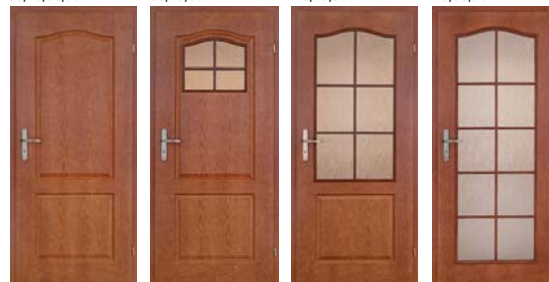

PRZESZKLENIE

Miodowe
ornamentowe
wzór 105

modele
rozmiary

AL/P
60,70,80,90

AL/L
60,70,80

AL/S
70,80,90

AL/D
70,80,90