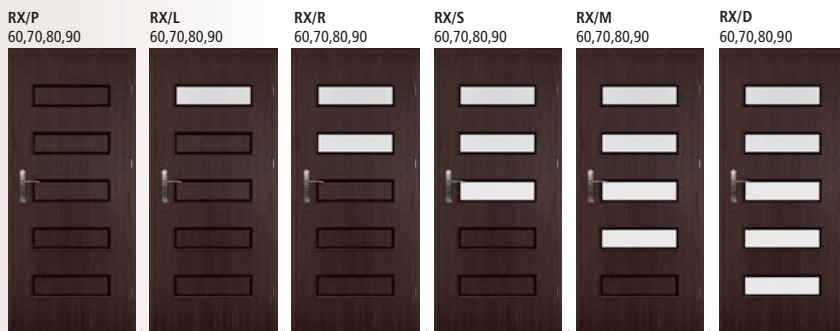

RX/P 60,70,80,90		RX/L 60,70,80,90		RX/R 60,70,80,90		RX/S 60,70,80,90		RX/M 60,70,80,90		RX/D 60,70,80,90	
netto	brutto	netto	brutto	netto	brutto	netto	brutto	netto	brutto	netto	brutto
380,00	467,40	380,00	467,40	380,00	467,40	380,00	467,40	380,00	467,40	380,00	467,40

modele
rozmiary

PRZESZKLENIE
szkło hartowane
bezpieczne

Białe
Lakmat

RENO SOFT (RX)

CENA DLA MODELI: RX/P, RX/L, RX/R, RX/S, RX/M, RX/D			netto	brutto
FOLIA RYFLOWANA	FOLIA RYFLOWANA	FOLIA RYFLOWANA	455,00	559,65
Grafit (GM)	Karmel (KM)	Cafe (CM)		

KOLORYSTYKA