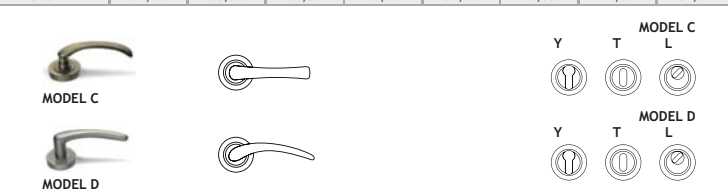

KLAMKI

Dostępne kolory	MODEL C				MODEL D			
	T lub Y		L		T lub Y		L	
	netto	brutto	netto	brutto	netto	brutto	netto	brutto
KOLOR 03	51,00	62,73	63,00	77,49	59,00	72,57	71,00	87,33
KOLOR 04	48,00	59,04	60,00	73,80	56,00	68,88	68,00	83,64
KOLOR 07	52,00	63,96	65,00	79,95	61,00	75,03	74,00	91,02
KOLOR AB	52,00	63,96	65,00	79,95	61,00	75,03	74,00	91,02