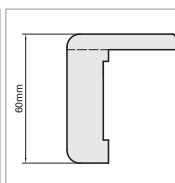

- OŚCIEŻNICE SW (z 6 cm listwa opasowa) w kolorach CATANIA (CT), BIANCO (BG), rozmiarach do skrzydeł 60, 70, 80, 90 i grubości ściany rozmiar A, B, C, D, E, J, K. (Pozostałe rozmiary i modele dostępne na zamówienie w standardowym terminie realizacji.)
- OŚCIEŻNICE stałe MF/Z (100x43) w kolorach CATANIA (CT), BIANCO (BG), w rozmiarach 60, 70, 80, 90. (Pozostałe rozmiary i modele dostępne na zamówienie w standardowym terminie realizacji.)

POZOSTAŁE ROZMIARY DOSTĘPNE ZGODNIE Z OFERTA KATALOGOWĄ.

Bianco (BG)

Catania (CT)

OŚCIEŻNICA STAŁA MDF 100x43mm
205,00 / 252,15

ĆWIERCWAŁEK WYPUKŁY
56,00 / 68,88

LISTWA OPASOWA 0 SZER. 60mm L/MF
61,00 / 75,03