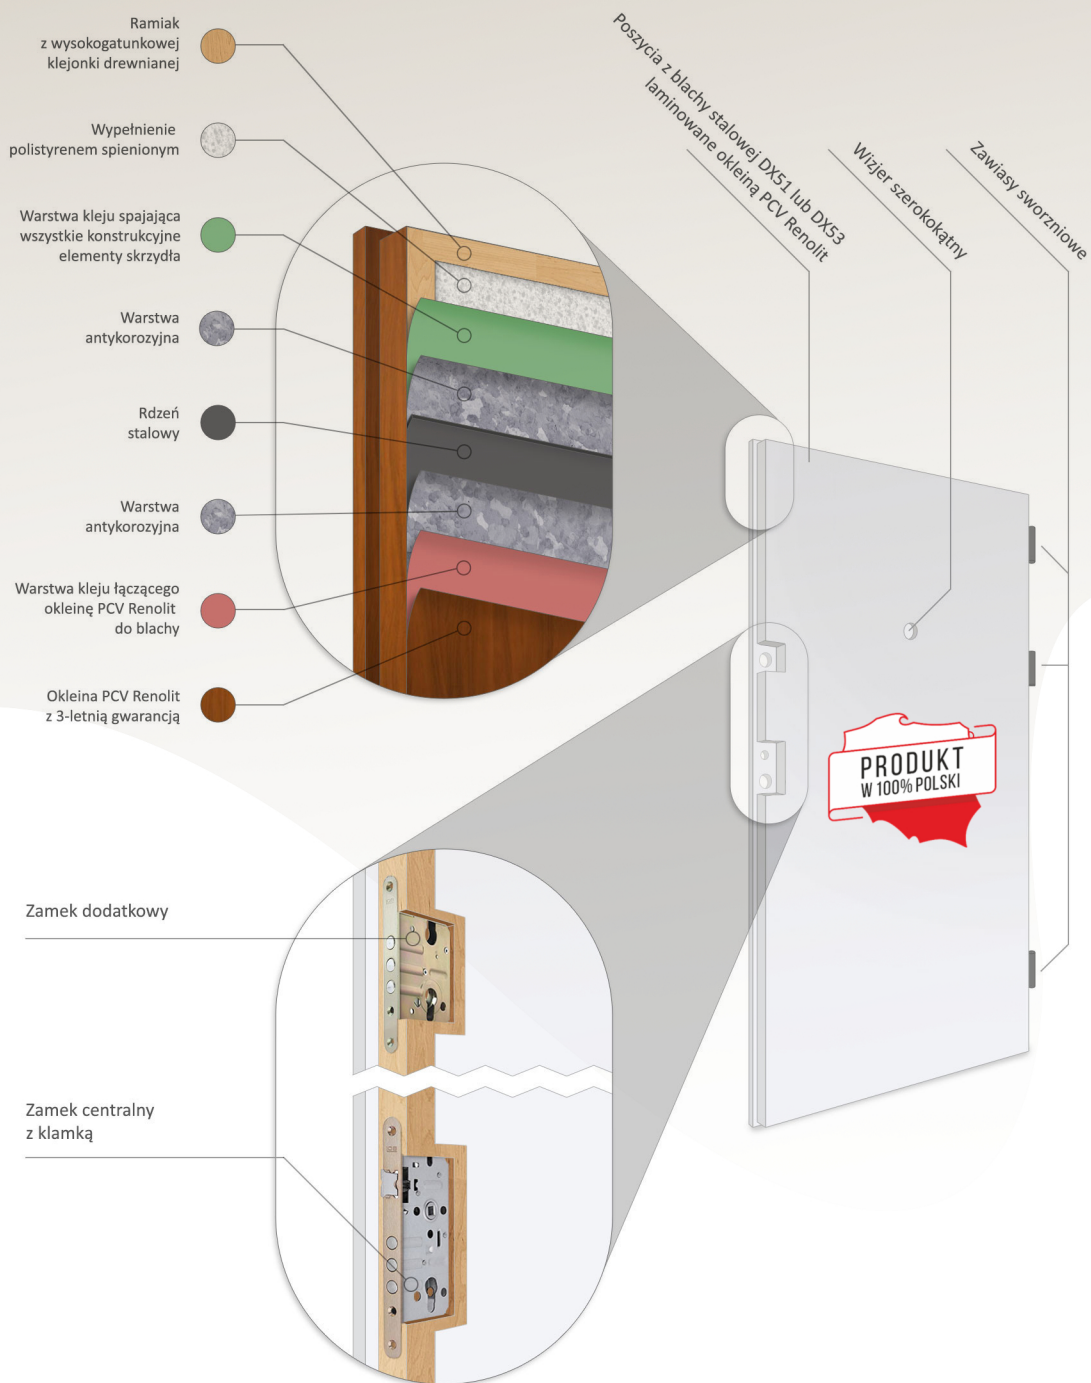

PRZEKRÓJ DRZWI

RADOM:
ul. Chorzowska 14, 26-600 Radom
tel. (48) 365-63-65, (48) 381-74-46
fax (48) 384-71-40
zamowienia@artservice.com.pl
przedstawiciel regionalny:
płn-wsch: 605-237-638
płd-wsch: 601-181-426
Wrocław 661-242-088

ART-SERVICE
OKNA DRZWI BRAMY

www.artservice.pl

PIŁA:
ul. Poznańska 58, 64-920 Piła
tel. (67) 213-70-35
fax (67) 213-70-36
pila@artservice.com.pl
przedstawiciel regionalny:
płn-zach: 661-866-115
607-220-622