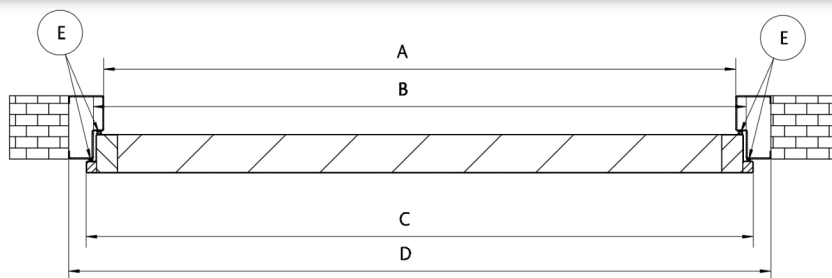

Wymiary:

	A	B	C	D	E
80"	800mm	830mm	850mm	900mm	USZCZELKI
90"	900mm	930mm	950mm	1000mm	USZCZELKI

wypełnienie - polistyren spieniony | dwie uszczelki | regulowany zaczep zamka | komplet wkładek | klamka z szyldem górnym  
dwa zamki | próg ze stali nierdzewnej | przeszklenie - lustro weneckie | przenikalność cieplna Ud=1,5 W/K\*m2