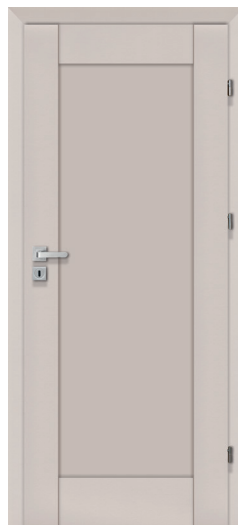

OFERTA SPECJALNA

OBOWIĄZUJE DO 31.10.2024

SKRZYDŁA DRZWIOWE

AFRO

CENA PROMOCYJNA

630,00

zł netto

774,90

zł brutto

CENA REGULARNA

766,00

zł netto

942,18

zł brutto

KONSTRUKCJA

- Skrzydło wykonane w technologii ramowej
- Ramiaki z płyty MDF okleinowane folią z grupy EXTREME produkowane są w technologii RAMA SOFT

Dostępne rozmiary 60, 70, 80, 90 oraz drzwi dwuskrzydłowe.

ELEMENTY I AKCESORIA W CENIE SKRZYDŁA

- Zamek dostępny w trzech wariantach:
  - na klucz zwykły (T),
  - z blokadą typu (L),
  - na wkładkę patentową (Y)
- Skrzydła z zamkiem (L) posiadają podcięcie wentylacyjne w cenie
- Trzy zawiasy czopowe
- W skrzydłach przeszklonych (model MT/S) – szkło białe matowe hartowane LAKMAT.
- Możliwość skrócenia skrzydła od dołu przez samodzielne podcięcie do 60mm

AFRO MT/P

KOLORY DO SKRZYDEŁ LIMA I AFRO

NOWY KOLOR!
Kaszmir [KS]

Alaska [AS]

OŚCIEŻNICE DO SKRZYDEŁ LIMA I AFRO - VERTE →

**DRZWI
CENTURION**

CENTURION-R PRODUCENT DRZWI

ul. Łany 1, 38-500 Sanok

tel. +48 13 465 38 80 sekretariat

tel. +48 13 465 38 81, 465 38 82 marketing

e-mail: biuro@centurion.com.pl

info@centurion.com.pl

www.centurion.pl

UWAGA!

Ze względu na technologię druku, kolory produktów zaprezentowanych w ulotce mogą różnić się od oryginału.

Publikacja ta nie stanowi oferty w rozumieniu prawa i ma charakter jedynie informacyjny. Producent zastrzega sobie prawo do zmian.